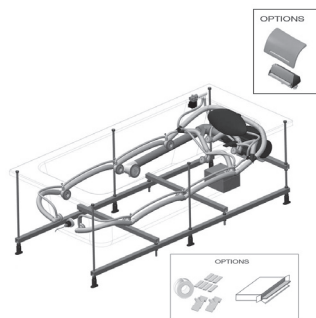

- E6T27 : Tablier frontal balnéo 170 cm

Descriptif CCTP : Système Plus, baignoire 170 cm. E5BB240L. Collection : DOBLE. DIMENSIONS : 170 x 70 cm. POIDS : 45 kg. MATÉRIAU : Acrylique. TYPE D'INSTALLATION : Encastré. VOLUME (L) : 186/110. MASSAGES : Massage eau. TYPE DE MASSAGES : 2 programmes de massage : Silence, Tonic pour un effet énergisant selon vos envies. BUSES : 6 buses latérales orientables, 4 mini buses dorsales, 2 mini buses plantaires : affleurantes pour une discrétion assurée. CHROMOTHÉRAPIE : 1 spot LEDs haute luminosité. SÉCURITÉ : Fonctionnement sans eau. TYPE DE BAIGNOIRE BALNÉO : Rectangulaire. VERSION : Hydrojets à gauche. 1 châssis autoportant pour faciliter l'installation. 1 appui-tête cascade pour une action ciblée sur vos cervicales (ajouter "-M" avant le code finition "-00").

Descriptif CCTP : Système Plus, baignoire 170 cm. E5BB240L. Collection : DOBLE. DIMENSIONS : 170 x 70 cm. POIDS : 45 kg. MATÉRIAU : Acrylique. TYPE D'INSTALLATION : Encastré. VOLUME (L) : 186/110. MASSAGES : Massage eau. TYPE DE MASSAGES : 2 programmes de massage : Silence, Tonic pour un effet énergisant selon vos envies. BUSES : 6 buses latérales orientables, 4 mini buses dorsales, 2 mini buses plantaires : affleurantes pour une discrétion assurée. CHROMOTHÉRAPIE : 1 spot LEDs haute luminosité. SÉCURITÉ : Fonctionnement sans eau. TYPE DE BAIGNOIRE BALNÉO : Rectangulaire. VERSION : Hydrojets à gauche. 1 châssis autoportant pour faciliter l'installation. 1 appui-tête cascade pour une action ciblée sur vos cervicales (ajouter "-M" avant le code finition "-00").