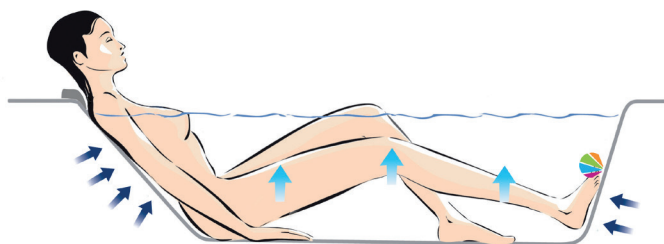

**E5BB240L****Collection :** DOBLE**Couleur\* :**

00 - Blanc

**Principaux atouts :****Caractéristiques techniques**

- DIMENSIONS : 170 x 70 cm
- MATÉRIAU : Acrylique
- VOLUME (L) : 186/110
- TYPE DE MASSAGES : 2 programmes de massage : Silence, Tonic pour un effet énergisant selon vos envies
- CHROMOTHÉRAPIE : 1 spot LEDs haute luminosité
- TYPE DE BAIGNOIRE BALNÉO : Rectangulaire
- 1 châssis autoportant pour faciliter l'installation

- POIDS : 45 kg
- TYPE D'INSTALLATION : Encastré
- MASSAGES : Massage eau
- BUSES : 6 buses latérales orientables, 4 mini buses dorsales, 2 mini buses plantaires : affleurantes pour une discrétion assurée
- SÉCURITÉ : Fonctionnement sans eau
- VERSION : Hydrojets à gauche
- 1 appui-tête cascade pour une action ciblée sur vos cervicales (ajouter "-M" avant le code finition "-00")