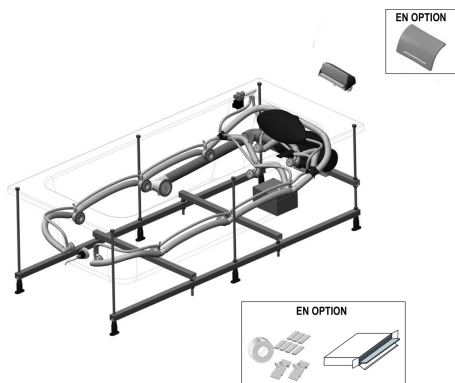

*En raison des variations possibles dans le réglage de votre ordinateur et de votre imprimante, de facteurs techniques et des caractéristiques particulières de certaines de nos finitions, les couleurs ne sont pas représentatives de la réalité mais sont seulement une indication.