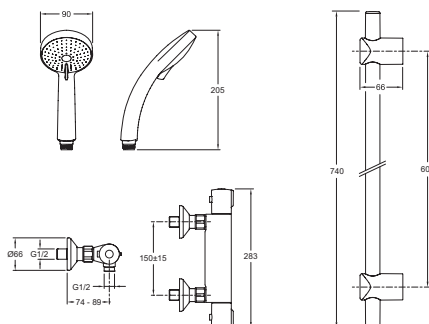

E5493

Collection : JULY

Couleur* :

CP - Chrome

Principaux atouts :

Caractéristiques techniques

- DIMENSIONS : 35 x 64 x 9,50 cm
- MATÉRIAU : Métal
- ECO CONSO : Oui
- MITIGEUR : Thermostatique
- TEMPÉRATURE MAXI : 50°C
- DÉBIT DOUCHETTE : 10 l/mn
- TYPE DE FLEXIBLE : Lisse, anti-torsion
- Mitigeur thermostatique douche July (E8455) inclus : blocage de température à 50°C, butée escamotable de débit
- POIDS : 4 kg
- TYPE D'INSTALLATION : Mural
- AVEC OU SANS ROBINETTERIE : Avec
- BUTÉE DE SÉCURITÉ : 37°C
- CLAPET ANTI-RETOUR : Oui
- CORPS TIÈDE : Oui
- NOMBRE DE JETS : 4
- Douchette à main Citrus Ø 90 mm + barre métallique 600 mm + porte-savon + flexible lisse anti-torsion (E12907)

Dessin technique

Descriptif CCTP : Combiné de douche thermostatique. E5493. Collection : JULY. DIMENSIONS : 35 x 64 x 9,50 cm. POIDS : 4 kg. MATÉRIAU : Métal. TYPE D'INSTALLATION : Mural. ECO CONSO : Oui. AVEC OU SANS ROBINETTERIE : Avec. MITIGEUR : Thermostatique. BUTÉE DE SÉCURITÉ : 37°C. TEMPÉRATURE MAXI : 50°C. CLAPET ANTI-RETOUR : Oui. DÉBIT DOUCHETTE : 10 l/mn. CORPS TIÈDE : Oui. TYPE DE FLEXIBLE : Lisse, anti-torsion. NOMBRE DE JETS : 4. Mitigeur thermostatique douche July (E8455) inclus : blocage de température à 50°C, butée escamotable de débit. Douchette à main Citrus Ø 90 mm + barre métallique 600 mm + porte-savon + flexible lisse anti-torsion (E12907).