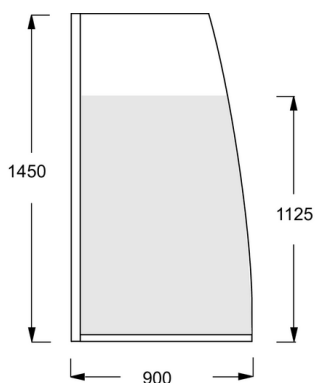

E4933

Коллекция : SERENITY

Отделки*:

BA - Серый
Блестящий

BL - Матовый
Черный

Общие характеристики :

Преимущества для конечного пользователя

- Уединенность: Экран на ванну/матовое стекло
- Облегченный доступ: панель открывается внутрь/наружу
- Простой уход: Безопасное стекло 6 мм
- Лучшая защита: Двойное дно с уплотнением

Преимущества при монтаже

- НАСТЕННАЯ РЕГУЛИРОВКА: увеличивающий профиль до 18 мм для неровных стен
- Облегченная установка: Предварительно смонтированный экран на ванну и прокладка в комплекте
- Двусторонняя: Может использоваться с обеих сторон (справа/слева)

Технические характеристики

- РАЗМЕРЫ (СМ): 2.90x90x145 см
- МАТЕРИАЛ: Стекло
- Совместимость: Спрямоугольными ваннами
- ВЕС: 20 кг
- АКСЕССУАРЫ: Душевой экран

Общая информация

Спецификация продукта: Реверсивный экран на ванну. E4933. Коллекция : SERENITY. РАЗМЕРЫ (СМ): 2.90x90x145 см. ВЕС: 20 кг. МАТЕРИАЛ: Стекло. АКСЕССУАРЫ: Душевой экран. Совместимость: Спрямоугольными ваннами.