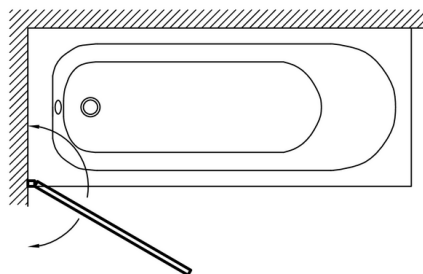

E4933

Коллекция : SERENITY

Отделки*:

BA - Серый
Блестящий

BL - Матовый
Черный

Общие характеристики :

Преимущества для конечного пользователя

- Уединенность: Экран на ванну/матовое стекло
- Облегченный доступ: панель открывается внутрь/наружу
- Простой уход: Безопасное стекло 6 мм
- Лучшая защита: Двойное дно с уплотнением

Преимущества при монтаже

- НАСТЕННАЯ РЕГУЛИРОВКА: увеличивающий профиль до 18 мм для неровных стен
- Облегченная установка: Предварительно смонтированный экран на ванну и прокладка в комплекте
- Двусторонняя: Может использоваться с обеих сторон (справа/слева)

Технические характеристики

- РАЗМЕРЫ (СМ): 2.90x90x145 см
- МАТЕРИАЛ: Стекло
- Совместимость: Спрямоугольными ваннами
- ВЕС: 20 кг
- АКСЕССУАРЫ: Душевой экран

Общая информация

Спецификация продукта: Реверсивный экран на ванну. E4933. Коллекция : SERENITY. РАЗМЕРЫ (СМ): 2.90x90x145 см. ВЕС: 20 кг. МАТЕРИАЛ: Стекло. АКСЕССУАРЫ: Душевой экран. Совместимость: Спрямоугольными ваннами.