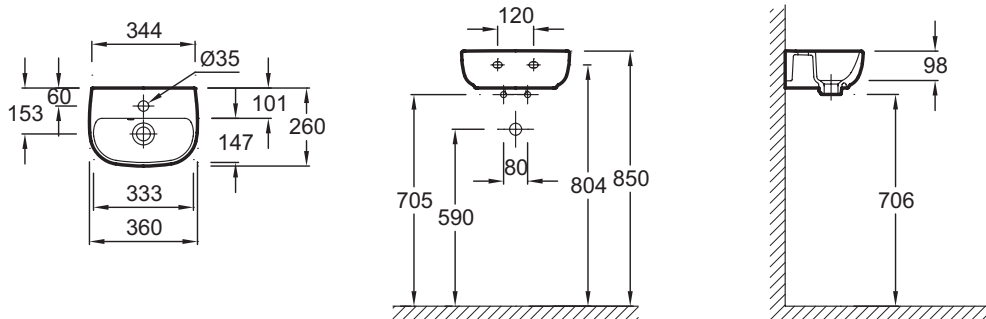

E4761

Collection : ODÉON UP

Couleur* :

00 - Blanc

Principaux atouts :

Caractéristiques techniques

- DIMENSIONS : 36 x 26 cm
- MATÉRIAU : Céramique
- PERCEMENT ROBINETTERIE : 1 trou
- TROP-PLEIN : Avec trou de trop plein
- ROBINETTERIE CONSEILLÉE : Aleo, une gamme design très accessible
- POIDS : 6,5 kg
- TYPE D'INSTALLATION : Autoportant
- CONFIGURATION : Compact
- INFOS COMPLÉMENTAIRES : (robinetterie non incluse)

Produits requis

- E78297 : Siphon court

Dessin technique

Descriptif CCTP : Lave-mains 36 cm. E4761. Collection : ODÉON UP. DIMENSIONS : 36 x 26 cm. POIDS : 6,5 kg. MATÉRIAU : Céramique. TYPE D'INSTALLATION : Autoportant. PERCEMENT ROBINETTERIE : 1 trou. CONFIGURATION : Compact. TROP-PLEIN : Avec trou de trop plein. INFOS COMPLÉMENTAIRES : (robinetterie non incluse). ROBINETTERIE CONSEILLÉE : Aleo, une gamme design très accessible.