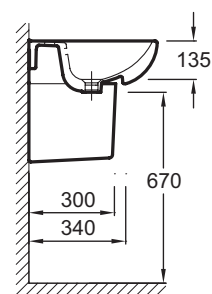

### Технические характеристики

- РАЗМЕРЫ (СМ) : 56 x 45 см
- МАТЕРИАЛ : Огнеупорная керамика
- ОТВЕРСТИЯ ДЛЯ СВЕРЛЕНИЯ : С 1 отверстием для смесителя
- ОТВЕРСТИЕ ПЕРЕЛИВА : С отверстием перелива
- Рекомендуемые смесители: Aleo, стильный и широкий ассортимент
- ВЕС : 15.2 кг
- ТИП УСТАНОВКИ : Подвесные или могут быть установлены вместе с мебелью
- УСТАНОВКА : Стандартные
- РЕКОМЕНДОВАННЫЙ СМЕСИТЕЛЬ : Aleo

### Общая информация

Спецификация продукта : Раковина 56 x 45 см с заглушкой для переливного отверстия. E4737. Коллекция : ODEON UP. РАЗМЕРЫ (СМ) : 56 x 45 см. ВЕС : 15.2 кг. МАТЕРИАЛ : Огнеупорная керамика. ТИП УСТАНОВКИ : Подвесные или могут быть установлены вместе с мебелью. ОТВЕРСТИЯ ДЛЯ СВЕРЛЕНИЯ : С 1 отверстием для смесителя. УСТАНОВКА : Стандартные. ОТВЕРСТИЕ ПЕРЕЛИВА : С отверстием перелива. РЕКОМЕНДОВАННЫЙ СМЕСИТЕЛЬ : Aleo. Рекомендуемые смесители: Aleo, стильный и широкий ассортимент.