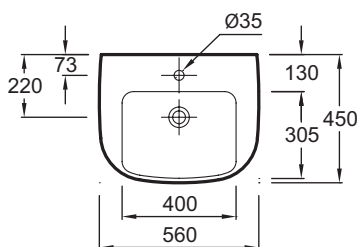

### Технические характеристики

- РАЗМЕРЫ (СМ) : 56 x 45 см
- МАТЕРИАЛ : Огнеупорная керамика
- ОТВЕРСТИЯ ДЛЯ СВЕРЛЕНИЯ : С 1 отверстием для смесителя
- ОТВЕРСТИЕ ПЕРЕЛИВА : С отверстием перелива
- Рекомендуемые смесители: Aleo, стильный и широкий ассортимент
- ВЕС : 15.2 кг
- ТИП УСТАНОВКИ : Подвесные или могут быть установлены вместе с мебелью
- УСТАНОВКА : Стандартные
- РЕКОМЕНДОВАННЫЙ СМЕСИТЕЛЬ : Aleo

### Общая информация

Спецификация продукта : Раковина 56 x 45 см с заглушкой для переливного отверстия. E4737. Коллекция : ODEON UP. РАЗМЕРЫ (СМ) : 56 x 45 см. ВЕС : 15.2 кг. МАТЕРИАЛ : Огнеупорная керамика. ТИП УСТАНОВКИ : Подвесные или могут быть установлены вместе с мебелью. ОТВЕРСТИЯ ДЛЯ СВЕРЛЕНИЯ : С 1 отверстием для смесителя. УСТАНОВКА : Стандартные. ОТВЕРСТИЕ ПЕРЕЛИВА : С отверстием перелива. РЕКОМЕНДОВАННЫЙ СМЕСИТЕЛЬ : Aleo. Рекомендуемые смесители: Aleo, стильный и широкий ассортимент.