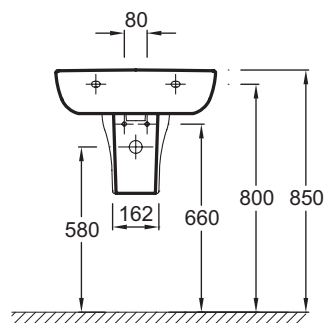

### Технические характеристики

- РАЗМЕРЫ (СМ) : 56 x 45 см
- МАТЕРИАЛ : Огнеупорная керамика
- ОТВЕРСТИЯ ДЛЯ СВЕРЛЕНИЯ : С 1 отверстием для смесителя
- ОТВЕРСТИЕ ПЕРЕЛИВА : С отверстием перелива
- Рекомендуемые смесители: Aleo, стильный и широкий ассортимент
- ВЕС : 15.2 кг
- ТИП УСТАНОВКИ : Подвесные или могут быть установлены вместе с мебелью
- УСТАНОВКА : Стандартные
- РЕКОМЕНДОВАННЫЙ СМЕСИТЕЛЬ : Aleo

### Общая информация

Спецификация продукта : Раковина 56 x 45 см с заглушкой для переливного отверстия. E4737. Коллекция : ODEON UP. РАЗМЕРЫ (СМ) : 56 x 45 см. ВЕС : 15.2 кг. МАТЕРИАЛ : Огнеупорная керамика. ТИП УСТАНОВКИ : Подвесные или могут быть установлены вместе с мебелью. ОТВЕРСТИЯ ДЛЯ СВЕРЛЕНИЯ : С 1 отверстием для смесителя. УСТАНОВКА : Стандартные. ОТВЕРСТИЕ ПЕРЕЛИВА : С отверстием перелива. РЕКОМЕНДОВАННЫЙ СМЕСИТЕЛЬ : Aleo. Рекомендуемые смесители: Aleo, стильный и широкий ассортимент.