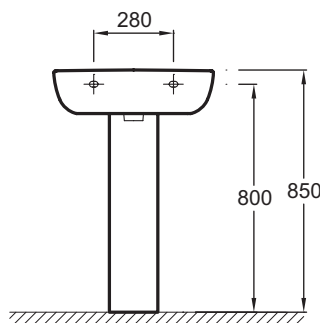

### Технические характеристики

- РАЗМЕРЫ (СМ) : 56 x 45 см
- МАТЕРИАЛ : Огнеупорная керамика
- ОТВЕРСТИЯ ДЛЯ СВЕРЛЕНИЯ : С 1 отверстием для смесителя
- ОТВЕРСТИЕ ПЕРЕЛИВА : С отверстием перелива
- Рекомендуемые смесители: Aleo, стильный и широкий ассортимент
- ВЕС : 15.2 кг
- ТИП УСТАНОВКИ : Подвесные или могут быть установлены вместе с мебелью
- УСТАНОВКА : Стандартные
- РЕКОМЕНДОВАННЫЙ СМЕСИТЕЛЬ : Aleo

### Общая информация

Спецификация продукта : Раковина 56 x 45 см с заглушкой для переливного отверстия. E4737. Коллекция : ODEON UP. РАЗМЕРЫ (СМ) : 56 x 45 см. ВЕС : 15.2 кг. МАТЕРИАЛ : Огнеупорная керамика. ТИП УСТАНОВКИ : Подвесные или могут быть установлены вместе с мебелью. ОТВЕРСТИЯ ДЛЯ СВЕРЛЕНИЯ : С 1 отверстием для смесителя. УСТАНОВКА : Стандартные. ОТВЕРСТИЕ ПЕРЕЛИВА : С отверстием перелива. РЕКОМЕНДОВАННЫЙ СМЕСИТЕЛЬ : Aleo. Рекомендуемые смесители: Aleo, стильный и широкий ассортимент.