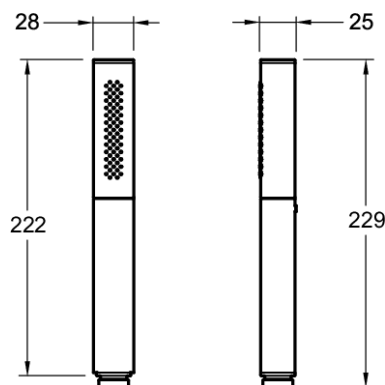

Коллекция: SHIFT ELLIPSE

Отделки*:

BN -
Полированный
никель

CP - Хром

Общие характеристики:

Преимущества для конечного пользователя

- 2 распылителя с антиизвестковым покрытием

Технические характеристики

- ВЕС: 0,3 кг
- РАСХОД ВОДЫ: 10 л/мин
- ВЫПУСК ВОДЫ: ДВА ВЫХОДА ВОДЫ
- АКСЕССУАРЫ: РУЧНОЙ ДУШ
- ОДНОРЫЧАЖНЫЙ СМЕСИТЕЛЬ: ОДНОРЫЧАЖНЫЙ ТЕРМОСТАТ
- МАТЕРИАЛ: N/A
- НАЛИЧИЕ ДИНАМИКА: БЕЗ ДИНАМИКА
- КЛАССИФИКАЦИЯ: ТЕРМОСТАТИЧЕСКИЙ
- НАЛИЧИЕ СМЕСИТЕЛЯ: СО СМЕСИТЕЛЕМ
- ФОРМА ВЕРХНЕГО ДУША: КВАДРАТНЫЙ

Общая информация

: Ручной душ. E45892. Коллекция: SHIFT ELLIPSE. ВЕС: 0,3 кг. МАТЕРИАЛ: N/A. РАСХОД ВОДЫ: 10 л/мин. НАЛИЧИЕ ДИНАМИКА: БЕЗ ДИНАМИКА. ВЫПУСК ВОДЫ: ДВА ВЫХОДА ВОДЫ. КЛАССИФИКАЦИЯ: ТЕРМОСТАТИЧЕСКИЙ. АКСЕССУАРЫ: РУЧНОЙ ДУШ. НАЛИЧИЕ СМЕСИТЕЛЯ: СО СМЕСИТЕЛЕМ. ОДНОРЫЧАЖНЫЙ СМЕСИТЕЛЬ: ОДНОРЫЧАЖНЫЙ ТЕРМОСТАТ. ФОРМА ВЕРХНЕГО ДУША: КВАДРАТНЫЙ.