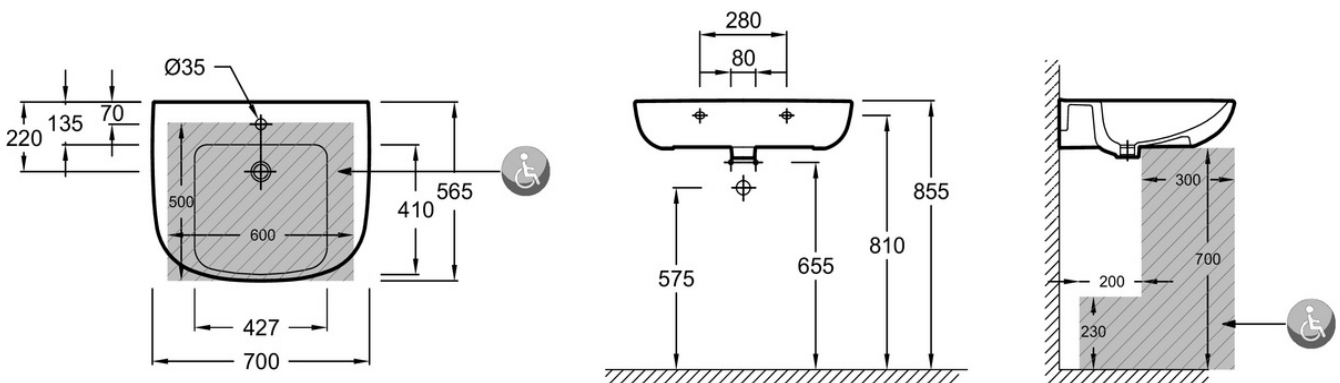

E4495-X5

Collection : ODÉON UP

Couleur* :

00 - Blanc brillant

Principaux atouts :

Caractéristiques techniques

- **DIMENSIONS :** 70 x 56,50 cm
- **MATÉRIAU :** Céramique
- **CONFIGURATION :** Standard
- **TROP-PLEIN :** Sans trou de trop-plein
- **INFORMATIONS COMPLÉMENTAIRES :** robinetterie non incluse
- **POIDS :** 19,5 kg
- **TYPE D'INSTALLATION :** Autoportant
- **PERCEMENT ROBINETTERIE :** 1 trou
- **NOMBRE DE VASQUES :** 1 cuve

Produits complémentaires

- E78297: Siphon court

Dessin technique

Descriptif CCTP : Lavabo PMR 70 cm. E4495-X5. Collection : ODÉON UP. DIMENSIONS : 70 x 56,50 cm. POIDS : 19,5 kg. MATÉRIAU : Céramique. TYPE D'INSTALLATION : Autoportant. CONFIGURATION : Standard. PERCEMENT ROBINETTERIE : 1 trou. TROP-PLEIN : Sans trou de trop-plein. NOMBRE DE VASQUES : 1 cuve. INFORMATIONS COMPLÉMENTAIRES : robinetterie non incluse.