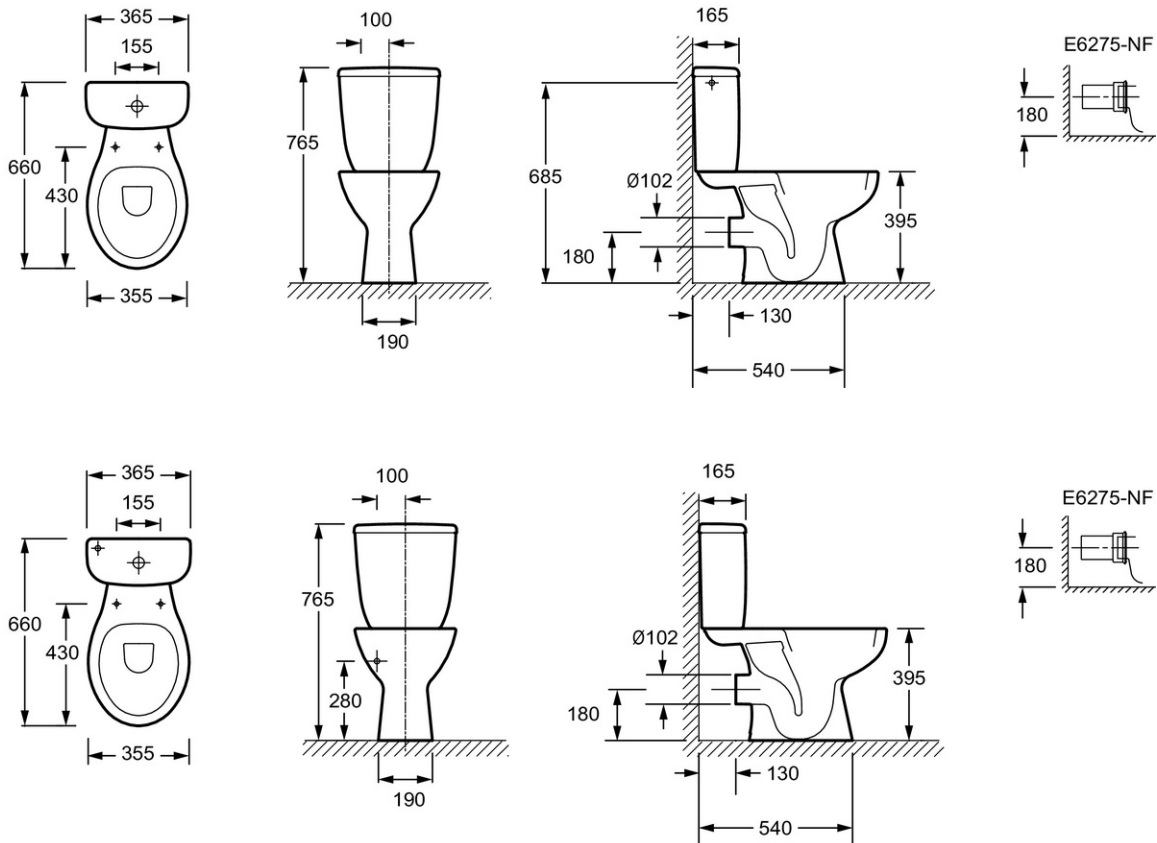

E4380

Collection : BRIVE

Couleur* :

00 - Blanc brillant

Principaux atouts :

Caractéristiques techniques

- DIMENSIONS : 66 x 35,50 cm
- MATÉRIAU : Céramique
- NORMES ET RÉGLEMENTATIONS : NF
- ÉVACUATION : Sortie horizontale
- MÉCANISME DE CHASSE : Double chasse
- HAUTEUR : Standard
- ALIMENTATION : Latérale
- CONDITIONNEMENT : 1 colis
- Cuvette seule, réservoir et abattant non fournis
- POIDS : 15,6 kg
- TYPE D'INSTALLATION : Au sol
- LONGUEUR/PROFONDEUR : Standard
- FORME : Arrondie
- CONSOMMATION D'EAU : Standard 3/6 L
- TYPE DE BRIDE : Ouverte (traditionnelle)
- GARANTIE DE LA CÉRAMIQUE : 10 ans
- FIXATION DE LA CUVETTE : Non fournie

- E4357G : Abattant polypropylène standard
- E70014 : Abattant polypropylène à descente progressive

Descriptif CCTP : Cuvette au sol, sortie horizontale. E4380. Collection : BRIVE. DIMENSIONS : 66 x 35,50 cm. POIDS : 15,6 kg. MATÉRIAU : Céramique. TYPE D'INSTALLATION : Au sol. NORMES ET RÉGLEMENTATIONS : NF. LONGUEUR/PROFONDEUR : Standard. ÉVACUATION : Sortie horizontale. FORME : Arrondie. MÉCANISME DE CHASSE : Double chasse. CONSOMMATION D'EAU : Standard 3/6 L. HAUTEUR : Standard. TYPE DE BRIDE : Ouverte (traditionnelle). ALIMENTATION : Latérale. GARANTIE DE LA CÉRAMIQUE : 10 ans. CONDITIONNEMENT : 1 colis. FIXATION DE LA CUVETTE : Non fournie. Cuvette seule, réservoir et abattant non fournis.

Descriptif CCTP : Cuvette au sol, sortie horizontale. E4380. Collection : BRIVE. DIMENSIONS : 66 x 35,50 cm. POIDS : 15,6 kg. MATÉRIAU : Céramique. TYPE D'INSTALLATION : Au sol. NORMES ET RÉGLEMENTATIONS : NF. LONGUEUR/PROFONDEUR : Standard. ÉVACUATION : Sortie horizontale. FORME : Arrondie. MÉCANISME DE CHASSE : Double chasse. CONSOMMATION D'EAU : Standard 3/6 L. HAUTEUR : Standard. TYPE DE BRIDE : Ouverte (traditionnelle). ALIMENTATION : Latérale. GARANTIE DE LA CÉRAMIQUE : 10 ans. CONDITIONNEMENT : 1 colis. FIXATION DE LA CUVETTE : Non fournie. Cuvette seule, réservoir et abattant non fournis.