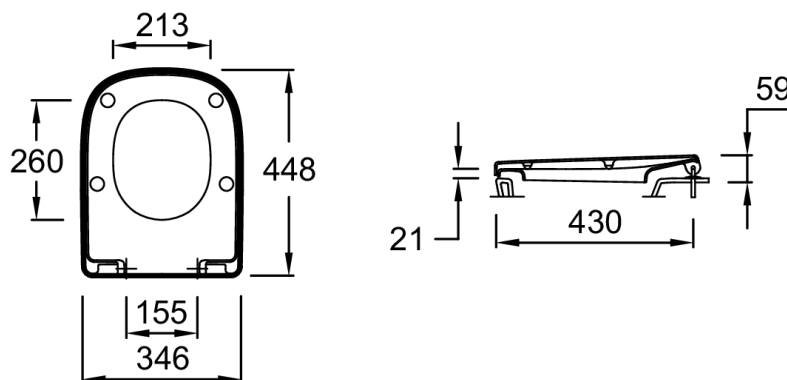

E4270

Collection : STRUKTURA

Couleur* :

00 - Blanc brillant

Principaux atouts :

Caractéristiques techniques

- DIMENSIONS : 44,80 x 34,60 cm
- MATÉRIAU : Thermodur
- TYPE D'ABATTANT : Standard
- GARANTIE DE L'ABATTANT : 2 ans
- POIDS : 2,3 kg
- NORMES ET RÉGLEMENTATIONS : NF
- CHARNIÈRES : Inox
- CONDITIONNEMENT : 1 colis

Dessin technique

Descriptif CCTP : Abattant thermodur. E4270. Collection : STRUKTURA. DIMENSIONS : 44,80 x 34,60 cm. POIDS : 2,3 kg. MATÉRIAU : Thermodur. NORMES ET RÉGLEMENTATIONS : NF. TYPE D'ABATTANT : Standard. CHARNIÈRES : Inox. GARANTIE DE L'ABATTANT : 2 ans. CONDITIONNEMENT : 1 colis.