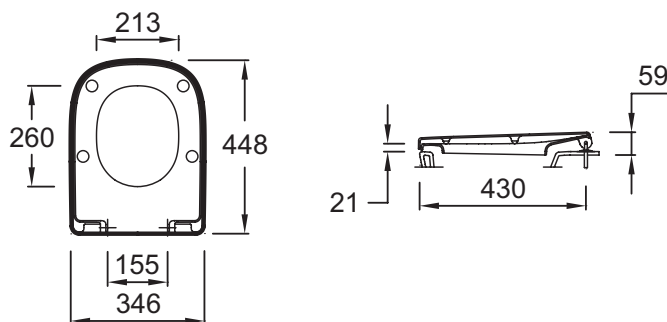

E4270

Collection : STRUKTURA

Couleur* :

00 - Blanc

Principaux atouts :

Caractéristiques techniques

- DIMENSIONS : 44,80 x 34,60 cm
- MATÉRIAU : Thermodur
- TYPE D'ABATTANT : Standard
- GARANTIE DE L'ABATTANT : 2 ans
- POIDS : 2,3 kg
- NORMES ET RÉGLEMENTATIONS : NF
- CHARNIÈRES : Inox
- CONDITIONNEMENT : 1 colis

Dessin technique

Descriptif CCTP : Abattant thermodur. E4270. Collection : STRUKTURA. DIMENSIONS : 44,80 x 34,60 cm. POIDS : 2,3 kg. MATÉRIAU : Thermodur. NORMES ET RÉGLEMENTATIONS : NF. TYPE D'ABATTANT : Standard. CHARNIÈRES : Inox. GARANTIE DE L'ABATTANT : 2 ans. CONDITIONNEMENT : 1 colis.