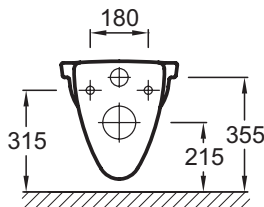

E4187

Коллекция: RATIO

Отделки*:

00 - Белый

Общие характеристики:

Преимущества для конечного пользователя

- Простой уход: гладкая, глазированная поверхность
- Идеально подобранная высота: низкий для детей, приподнятый для людей с ограниченными возможностями

Технические характеристики

- РАЗМЕРЫ (СМ) : 53.50 x 36 см
- МАТЕРИАЛ : Санфарфор
- РАСХОД ВОДЫ : Стандарт: 3/6 л
- КРЫШКА-СИДЕНЬЕ : Не входит в комплект
- УПАКОВКА : Единая упаковка
- От центра до центра 180 мм
- ВЕС : 15 кг
- ТИП УСТАНОВКИ : Подвесная
- ОБОД : С ободом
- ГАРАНТИЯ НА КЕРАМИКУ : 25 лет
- КРЕПЕЖ ЧАШИ УНИТАЗА : стандартные
- Модель без отверстий для сиденья E4187G-Y1

Продукты для комплектации

- E4267 : Крышка-сиденье из термодюра
- E70021 : Крышка-сиденье из термодюра

Общая информация

Спецификация продукта : Подвесной унитаз 53,5 x 36 см. E4187. Коллекция : RATIO. РАЗМЕРЫ (СМ) : 53.50 x 36 см. ВЕС : 15 кг. МАТЕРИАЛ : Санфарфор. ТИП УСТАНОВКИ : Подвесная. РАСХОД ВОДЫ : Стандарт: 3/6 л. ОБОД : С ободом. КРЫШКА-СИДЕНЬЕ : Не входит в комплект. ГАРАНТИЯ НА КЕРАМИКУ : 25 лет. УПАКОВКА : Единая упаковка. КРЕПЕЖ ЧАШИ УНИТАЗА : стандартные. От центра до центра 180 мм. Модель без отверстий для сиденья E4187G-Y1.