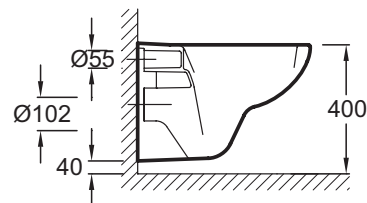

E4187

Коллекция: RATIO

Отделки*:

00 - Белый

Общие характеристики:

Преимущества для конечного пользователя

- Простой уход: гладкая, глазированная поверхность
- Идеально подобранная высота: низкий для детей, приподнятый для людей с ограниченными возможностями

Технические характеристики

- РАЗМЕРЫ (СМ) : 53.50 x 36 см
- МАТЕРИАЛ : Санфарфор
- РАСХОД ВОДЫ : Стандарт: 3/6 л
- КРЫШКА-СИДЕНЬЕ : Не входит в комплект
- УПАКОВКА : Единая упаковка
- От центра до центра 180 мм
- ВЕС : 15 кг
- ТИП УСТАНОВКИ : Подвесная
- ОБОД : С ободом
- ГАРАНТИЯ НА КЕРАМИКУ : 25 лет
- КРЕПЕЖ ЧАШИ УНИТАЗА : стандартные
- Модель без отверстий для сиденья E4187G-Y1

Продукты для комплектации

- E4267 : Крышка-сиденье из термодюра
- E70021 : Крышка-сиденье из термодюра

Общая информация

Спецификация продукта : Подвесной унитаз 53,5 x 36 см. E4187. Коллекция : RATIO. РАЗМЕРЫ (СМ) : 53.50 x 36 см. ВЕС : 15 кг. МАТЕРИАЛ : Санфарфор. ТИП УСТАНОВКИ : Подвесная. РАСХОД ВОДЫ : Стандарт: 3/6 л. ОБОД : С ободом. КРЫШКА-СИДЕНЬЕ : Не входит в комплект. ГАРАНТИЯ НА КЕРАМИКУ : 25 лет. УПАКОВКА : Единая упаковка. КРЕПЕЖ ЧАШИ УНИТАЗА : стандартные. От центра до центра 180 мм. Модель без отверстий для сиденья E4187G-Y1.