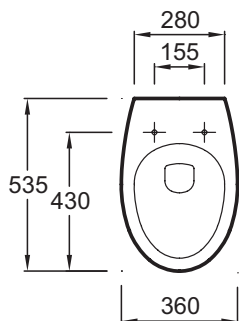

E4187

Коллекция: RATIO

Отделки*:

00 - Белый

Общие характеристики:

Преимущества для конечного пользователя

- Простой уход: гладкая, глазированная поверхность
- Идеально подобранная высота: низкий для детей, приподнятый для людей с ограниченными возможностями

Технические характеристики

- РАЗМЕРЫ (СМ) : 53.50 x 36 см
- МАТЕРИАЛ : Санфарфор
- РАСХОД ВОДЫ : Стандарт: 3/6 л
- КРЫШКА-СИДЕНЬЕ : Не входит в комплект
- УПАКОВКА : Единая упаковка
- От центра до центра 180 мм
- ВЕС : 15 кг
- ТИП УСТАНОВКИ : Подвесная
- ОБОД : С ободом
- ГАРАНТИЯ НА КЕРАМИКУ : 25 лет
- КРЕПЕЖ ЧАШИ УНИТАЗА : стандартные
- Модель без отверстий для сиденья E4187G-Y1

Продукты для комплектации

- E4267 : Крышка-сиденье из термодюра
- E70021 : Крышка-сиденье из термодюра

Общая информация

Спецификация продукта : Подвесной унитаз 53,5 x 36 см. E4187. Коллекция : RATIO. РАЗМЕРЫ (СМ) : 53.50 x 36 см. ВЕС : 15 кг. МАТЕРИАЛ : Санфарфор. ТИП УСТАНОВКИ : Подвесная. РАСХОД ВОДЫ : Стандарт: 3/6 л. ОБОД : С ободом. КРЫШКА-СИДЕНЬЕ : Не входит в комплект. ГАРАНТИЯ НА КЕРАМИКУ : 25 лет. УПАКОВКА : Единая упаковка. КРЕПЕЖ ЧАШИ УНИТАЗА : стандартные. От центра до центра 180 мм. Модель без отверстий для сиденья E4187G-Y1.