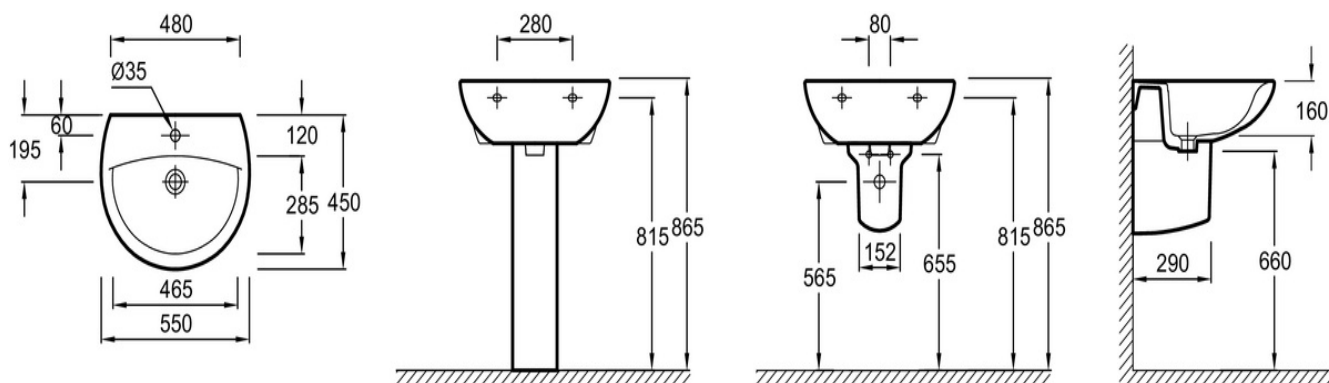

E4158-X5

Collection : PATIO

Couleur* :

00 - Blanc brillant

Principaux atouts :

Caractéristiques techniques

- **DIMENSIONS :** 55 x 45 cm
- **MATÉRIAU :** Céramique
- **NORMES ET RÉGLEMENTATIONS :** NF ; FDES
- **PERCEMENT ROBINETTERIE :** 1 trou
- **INFORMATIONS COMPLÉMENTAIRES :** Robinetterie non incluse
- **POIDS :** 12,9 kg
- **TYPE D'INSTALLATION :** Autoportant
- **CONFIGURATION :** Standard
- **TROP-PLEIN :** Sans trou de trop-plein

Bénéfices consommateurs

- **FONCTIONNALITÉ :** Plage de pose pour un confort d'usage optimal au quotidien
- **NETTOYAGE FACILITÉ :** Angles doux pour un nettoyage simple et rapide

Dessin technique

Descriptif CCTP : Lavabo 55 cm. E4158-X5. Collection : PATIO. DIMENSIONS : 55 x 45 cm. POIDS : 12,9 kg. MATÉRIAU : Céramique. TYPE D'INSTALLATION : Autoportant. NORMES ET RÉGLEMENTATIONS : NF ; FDES. CONFIGURATION : Standard. PERCEMENT ROBINETTERIE : 1 trou. TROP-PLEIN : Sans trou de trop-plein. INFORMATIONS COMPLÉMENTAIRES : Robinetterie non incluse.