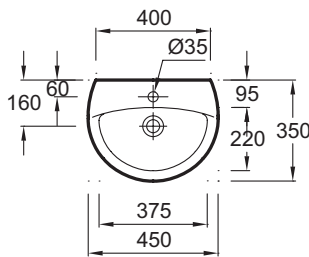

Технические характеристики

- **РАЗМЕРЫ (СМ):** 45 x 35 см
- **МАТЕРИАЛ:** Керамика
- **КРЕПЕЖИ:** 2 шпильки для крепежа (в комплект не входит)
- **ОТВЕРСТИЕ ПЕРЕЛИВА:** С отверстием перелива
- **ВЕС:** 8.2 кг
- **ТИП УСТАНОВКИ:** Подвесные
- **ОТВЕРСТИЯ ДЛЯ СВЕРЛЕНИЯ:** 1 отверстием

Общая информация

Спецификация продукта : Рукомойник 45 x 35 см. E4152. Коллекция : PATIO. РАЗМЕРЫ (СМ) : 45 x 35 см. ВЕС : 8.2 кг. МАТЕРИАЛ : Керамика. ТИП УСТАНОВКИ : Подвесные. КРЕПЕЖИ : 2 шпильки для крепежа (в комплект не входит). ОТВЕРСТИЯ ДЛЯ СВЕРЛЕНИЯ : 1 отверстием. ОТВЕРСТИЕ ПЕРЕЛИВА : С отверстием перелива.