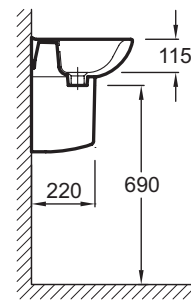

Технические характеристики

- **РАЗМЕРЫ (СМ):** 45 x 35 см
- **МАТЕРИАЛ:** Керамика
- **КРЕПЕЖИ:** 2 шпильки для крепежа (в комплект не входит)
- **ОТВЕРСТИЕ ПЕРЕЛИВА:** С отверстием перелива
- **ВЕС:** 8.2 кг
- **ТИП УСТАНОВКИ:** Подвесные
- **ОТВЕРСТИЯ ДЛЯ СВЕРЛЕНИЯ:** 1 отверстием

Общая информация

Спецификация продукта : Рукомойник 45 x 35 см. E4152. Коллекция : PATIO. РАЗМЕРЫ (СМ) : 45 x 35 см. ВЕС : 8.2 кг. МАТЕРИАЛ : Керамика. ТИП УСТАНОВКИ : Подвесные. КРЕПЕЖИ : 2 шпильки для крепежа (в комплект не входит). ОТВЕРСТИЯ ДЛЯ СВЕРЛЕНИЯ : 1 отверстием. ОТВЕРСТИЕ ПЕРЕЛИВА : С отверстием перелива.