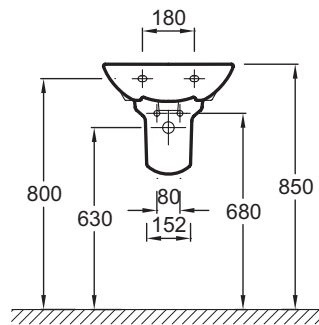

Технические характеристики

- **РАЗМЕРЫ (СМ):** 45 x 35 см
- **МАТЕРИАЛ:** Керамика
- **КРЕПЕЖИ:** 2 шпильки для крепежа (в комплект не входит)
- **ОТВЕРСТИЕ ПЕРЕЛИВА:** С отверстием перелива
- **ВЕС:** 8.2 кг
- **ТИП УСТАНОВКИ:** Подвесные
- **ОТВЕРСТИЯ ДЛЯ СВЕРЛЕНИЯ:** 1 отверстием

Общая информация

Спецификация продукта : Рукомойник 45 x 35 см. E4152. Коллекция : PATIO. РАЗМЕРЫ (СМ) : 45 x 35 см. ВЕС : 8.2 кг. МАТЕРИАЛ : Керамика. ТИП УСТАНОВКИ : Подвесные. КРЕПЕЖИ : 2 шпильки для крепежа (в комплект не входит). ОТВЕРСТИЯ ДЛЯ СВЕРЛЕНИЯ : 1 отверстием. ОТВЕРСТИЕ ПЕРЕЛИВА : С отверстием перелива.