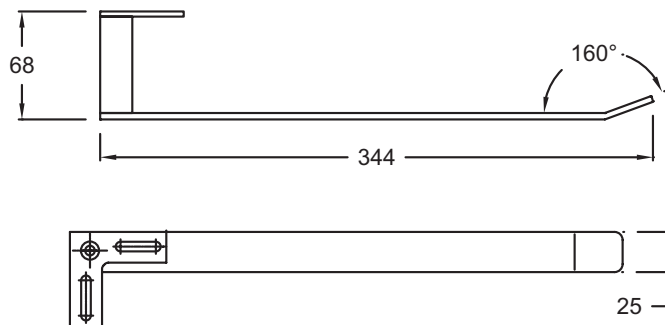

E4124

Коллекция: RYTHMIK

Отделки*:

CP - Хром

Преимущества при монтаже

- Установка: Монтаж к ручкомойника

Технические характеристики

- РАЗМЕРЫ (CM) : 40 x см
- МАТЕРИАЛ : Хромированная сталь
- ВЕС : 0.5 кг
- АКЦЕССУАРЫ : Полотенцедержатель

Общая информация

Спецификация продукта : Полотенцедержатель. E4124. Коллекция : RYTHMIK. РАЗМЕРЫ (CM) : 40 x см. ВЕС : 0.5 кг. МАТЕРИАЛ : Хромированная сталь. АКЦЕССУАРЫ : Полотенцедержатель.