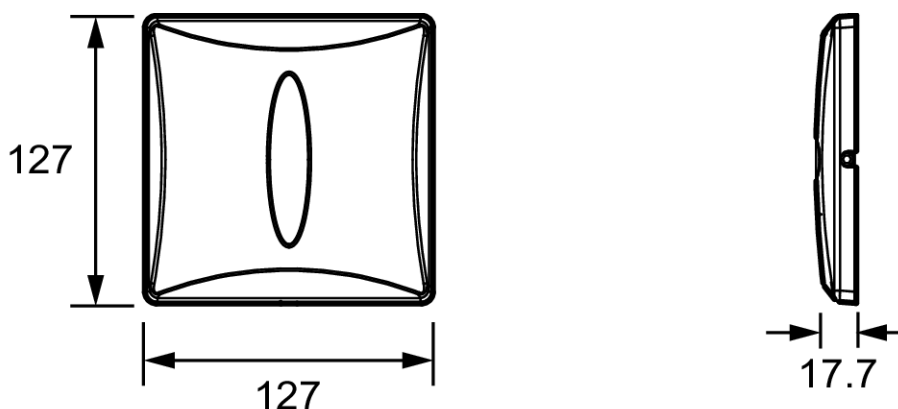

## Caractéristiques techniques

- **DIMENSIONS :** 12,70 x 1,77 cm
- **MATÉRIAU :** N/A

- **POIDS :** 0,8 kg
- **TYPE D'INSTALLATION :** Mural

## Dessin technique

Descriptif CCTP : Plaque de commande sans contact pour urinoir. E39199. Collection : Hors collection. DIMENSIONS : 12,70 x 1,77 cm. POIDS : 0,8 kg. MATÉRIAU : N/A. TYPED'INSTALLATION : Mural.