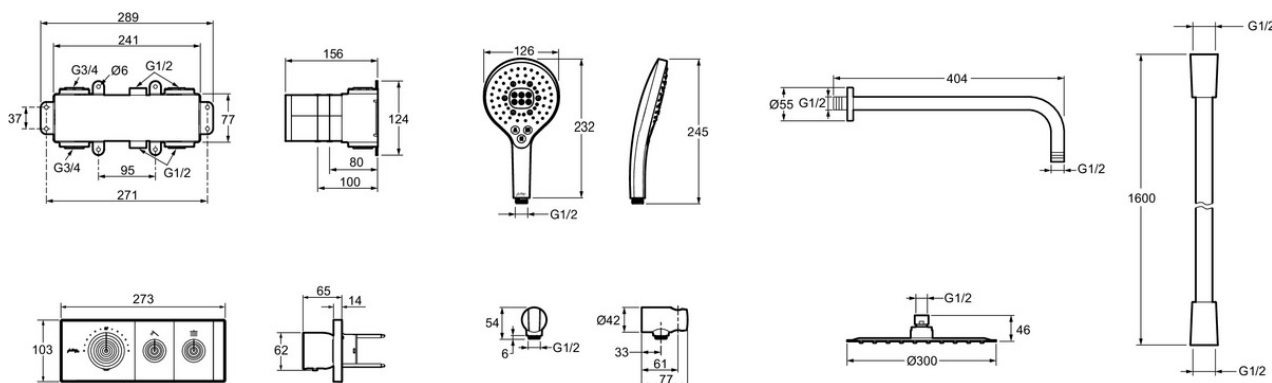

- **TYPE D'INSTALLATION :** Encastré
- **TYPE :** Mitigeur
- **BUTÉE DE SÉCURITÉ :** 37°C
- **CLAPET ANTI-RETOUR :** Oui
- **TYPE DE FLEXIBLE :** Lisse, anti-torsion

**Bénéfices consommateurs**

- **UNE INSTALLATION PARFAITE POUR LE QUOTIDIEN :** Sa large pomme de tête de 30 cm vous enveloppe d'une pluie d'eau relaxante, idéale pour un moment de détente ou se rincer efficacement les cheveux. Douche également équipée d'une douchette à main multi jets, plus pratique pour les douches du quotidien.
- **UNE DOUCHE A TEMPÉRATURE CONSTANTE SANS RISQUE DE BRÛLURE :** Cartouche thermostatique haute précision qui évite les variations de température trop grandes qui sont désagréables sous la douche. Température bridée à 50°C. Arrêt automatique de l'eau en cas de coupure d'eau froide pour pallier à tout risque de brûlure.
- **DESIGN :** Un thermostatique encastré alliant modernité et innovation, au design atypique
- **INTUITIF :** Sélection de l'accessoire à utiliser simplifié grâce au "1 bouton-1 fonction". Bouton moleté pop-up qui permet le réglage du débit. Réglage de la température par un large bouton.
- **CONFORT :** Le moletage permet un réglage facile du débit, même avec les mains savonneuses

**Dessin technique**

Descriptif CCTP : Pack douche encastrée thermostatique tout-en-1, design rond. E38448-9. Collection : GRANDS BOULEVARDS. MATÉRIAU : Métal. TYPE D'INSTALLATION : Encastré. DÉBIT (L/MN SOUS 3 BARS) : 30 l/mn. TYPE : Mitigeur. MITIGEUR : Thermostatique. BUTÉE DE SÉCURITÉ : 37°C. TEMPÉRATURE MAXI : 50°C. CLAPET ANTI-RETOUR : Oui. DÉBIT DOUCHETTE : 10 l/mn. TYPE DE FLEXIBLE : Lisse, anti-torsion. NOMBRE DE JETS : 3.