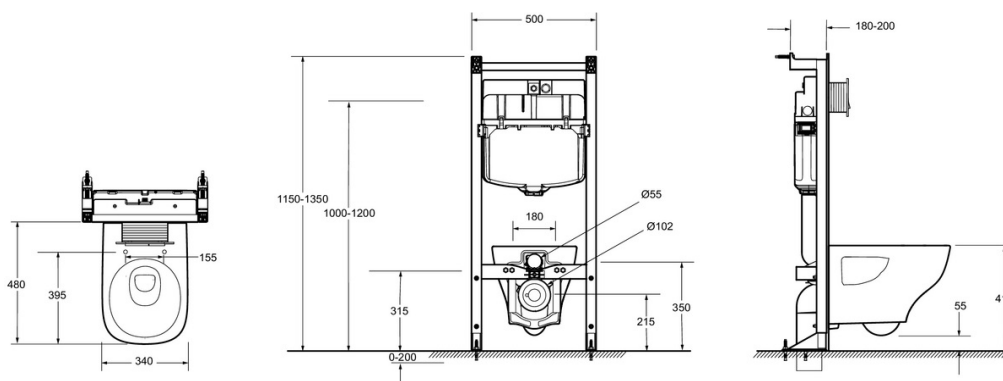

E37653

Collection : OSCAR

Couleur* :

00 - Blanc brillant

Principaux atouts :

Caractéristiques techniques

- **DIMENSIONS :** 48 x 34 cm
- **TYPE D'INSTALLATION :** Encastré
- **ÉVACUATION :** Encastrée
- **MATÉRIAU DE L'ABATTANT :** Thermodur
- **HAUTEUR :** Standard
- **TYPE D'ABATTANT :** Déclipsable et à descente progressive
- **GARANTIE DE LA CÉRAMIQUE :** 10 ans
- **MATÉRIAU :** Céramique
- **LONGUEUR/PROFONDEUR :** Compact
- **FORME :** Carré arrondi
- **CONSOMMATION D'EAU :** 2,6/4 L et 3/6 L
- **TYPE DE BRIDE :** Sans bride
- **ABATTANT :** Compact recouvrant
- **GARANTIE DE L'ABATTANT :** 2 ans

Dessin technique

Descriptif CCTP : Pack WC suspendu compact SANS BRIDE + abattant. E37653. Collection : OSCAR. DIMENSIONS : 48 x 34 cm. MATÉRIAU : Céramique. TYPE D'INSTALLATION : Encastré. LONGUEUR/PROFONDEUR : Compact. ÉVACUATION : Encastrée. FORME : Carré arrondi. MATÉRIAU DE L'ABATTANT : Thermodur. CONSOMMATION D'EAU : 2,6/4 L et 3/6 L. HAUTEUR : Standard. TYPE DE BRIDE : Sans bride. TYPE D'ABATTANT : Déclipsable et à descente progressive. ABATTANT : Compact recouvrant. GARANTIE DE LA CÉRAMIQUE : 10 ans. GARANTIE DE L'ABATTANT : 2 ans.