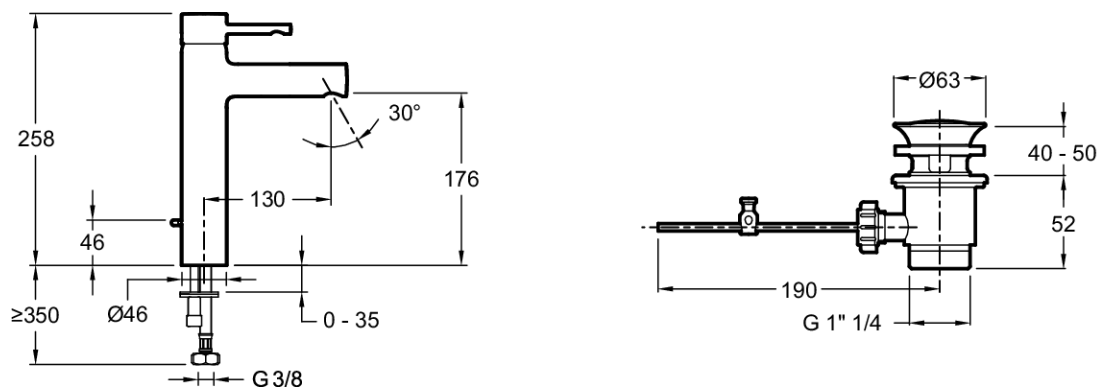

**E37303**

**Collection :** CÜFF

**Couleur\* :**

CP - Chrome

**Principaux atouts :**

## Caractéristiques techniques

- **POIDS :** 2 kg
- **TYPE D'INSTALLATION :** 1 trou
- **TYPE DE FLEXIBLE :** PEX
- **DÉBIT (L/MN SOUS 3 BAR) :** 5 l/mn
- **SAILLIE DU BEC (MM) :** 130
- **MÉCANISME :** Cartouche à disques céramique
- **VIDAGE :** Avec
- **DURÉE GARANTIE (ANNÉES) :** 5
- **MATÉRIAU :** N/A
- **NORMES ET RÉGLEMENTATIONS :** ACS : 14 ACC LY 113
- **TYPE :** Mitigeur
- **HAUTEUR TOTALE DU ROBINET (MM) :** 258
- **RACCORDS :** Avec flexibles d'alimentation
- **ECO CONSO :** Oui
- **GARANTIE MÉCANISME :** 5 ans

## Dessin technique

Descriptif CCTP : Mitigeur lavabo - modèle Haut - avec vidage. E37303. Collection : CÜFF. POIDS : 2 kg. MATÉRIAU : N/A. TYPE D'INSTALLATION : 1 trou. NORMES ET RÉGLEMENTATIONS : ACS : 14 ACC LY 113. TYPE DE FLEXIBLE : PEX. TYPE : Mitigeur. DÉBIT (L/MN SOUS 3 BAR) : 5 l/mn. HAUTEUR TOTALE DU ROBINET (MM) : 258. SAILLIE DU BEC (MM) : 130. RACCORDS : Avec flexibles d'alimentation. MÉCANISME : Cartouche à disques céramique. ECO CONSO : Oui. VIDAGE : Avec. GARANTIE MÉCANISME : 5 ans. DURÉE GARANTIE (ANNÉES) : 5.