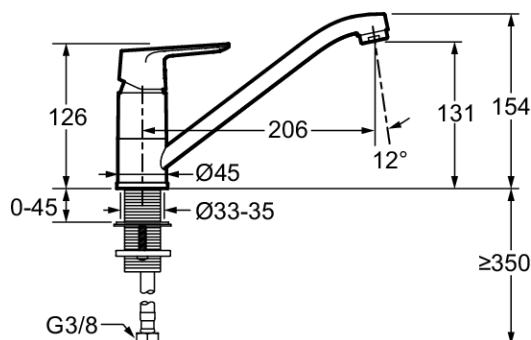

### Caractéristiques techniques

- **DIMENSIONS :** 24 x 15,40 cm
- **MATÉRIAU :** Laiton
- **NORMES ET RÉGLEMENTATIONS :** NF : E0 C3 A3 U3 - ACS : 24 ACC LY 252
- **CONSUMMATION D'EAU :** Limiteur de débit sensitif
- **DÉBIT (L/MN SOUS 3 BAR) :** 10 l/mn
- **SAILLIE DU BEC (MM) :** 206
- **ECO CONSO :** Oui
- **TYPE DE BEC :** Profilé
- **DURÉE GARANTIE (ANNÉES) :** 5

- **POIDS :** 1,0 kg
- **TYPE D'INSTALLATION :** 1 trou
- **TYPE DE FLEXIBLE :** Flexibles revêtus de matière polymère.
- **TYPE :** Mitigeur
- **HAUTEUR TOTALE DU ROBINET (MM) :** 154
- **RACCORDS :** Avec flexibles d'alimentation
- **VIDAGE :** Sans
- **GARANTIE MÉCANISME :** 5 ans

### Dessin technique

Descriptif CCTP : Mitigeur évier, bec profilé. E35688-4. Collection : JULY+. DIMENSIONS : 24 x 15,40 cm. POIDS : 1,0 kg. MATÉRIAU : Laiton. TYPE D'INSTALLATION : 1 trou. NORMES ET RÉGLEMENTATIONS : NF : E0 C3 A3 U3 - ACS : 24 ACC LY 252. TYPE DE FLEXIBLE : Flexibles revêtus de matière polymère.. CONSOMMATION D'EAU : Limiteur de débit sensitif. TYPE : Mitigeur. DÉBIT (L/MN SOUS 3 BAR) : 10 l/mn. HAUTEUR TOTALE DU ROBINET (MM) : 154. SAILLIE DU BEC (MM) : 206. RACCORDS : Avec flexibles d'alimentation. ECO CONSO : Oui. VIDAGE : Sans. TYPE DE BEC : Profilé. GARANTIE MÉCANISME : 5 ans. DURÉE GARANTIE (ANNÉES) : 5.