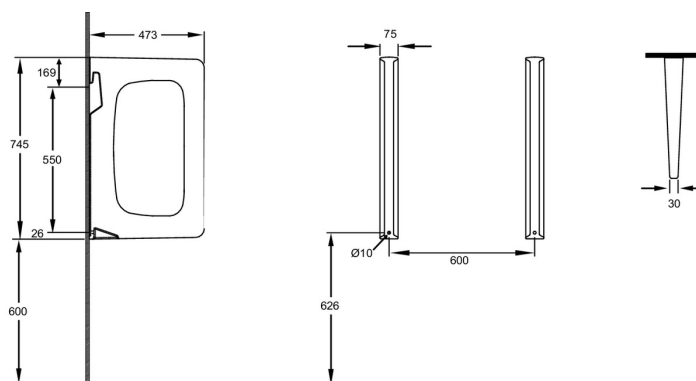

E33143

Collection : Hors collection

Couleur* :

0 - Blanc

Principaux atouts :

Caractéristiques techniques

- **DIMENSIONS :** 47,30 x 7,50 cm
- **MATÉRIAU :** Céramique
- Kit de fixation mural inclus
- **POIDS :** 0,8 kg
- **TYPE D'INSTALLATION :** Mural

Dessin technique

Descriptif CCTP : Séparateur d'urinoir: E33143. Collection : Hors collection. DIMENSIONS : 47,30 x 7,50 cm. POIDS : 0,8 kg. MATÉRIAU : Céramique. TYPE D'INSTALLATION : Mural. Kit de fixation mural inclus.