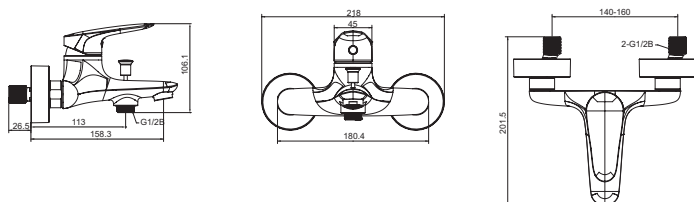

E32909

Коллекция: ELITE

Отделки\*:

CP - Хром

### Технические характеристики

- МАТЕРИАЛ : N/A
- ТИП : Однорычажный
- ГАРАНТИЯ НА ОТДЕЛКУ : 10 лет
- ТИП УСТАНОВКИ : 2 отверстия
- ГАРАНТИЯ НА МЕХАНИЗМ : 5 лет

### Технический чертеж

Спецификация продукта : Смеситель для ванны/душа. E32909. Коллекция : ELITE. МАТЕРИАЛ : N/A. ТИП УСТАНОВКИ : 2 отверстия. ТИП : Однорычажный. ГАРАНТИЯ НА МЕХАНИЗМ : 5 лет. ГАРАНТИЯ НА ОТДЕЛКУ : 10 лет.