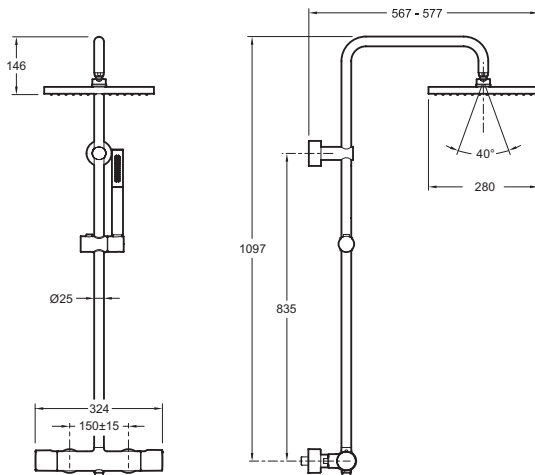

E32850

Коллекция: BRIGITTE

Отделки*:

CP - Хром

Общие характеристики:

Преимущества для конечного пользователя

- Система ANTI-TWIST: Гибкий нескручивающийся шланг
- БЕЗОПАСНОСТЬ: Максимальная температура воды 50 градусов

Технические характеристики

- ВЕС : 5.9 кг
- МАТЕРИАЛ : Металл
- ТИП УСТАНОВКИ : Крепление к стене

Технический чертеж

Спецификация продукта : Душевая колонна с термостатическим смесителем. E32850. Коллекция : BRIGITTE. ВЕС : 5.9 кг. МАТЕРИАЛ : Металл. ТИП УСТАНОВКИ : Крепление к стене.