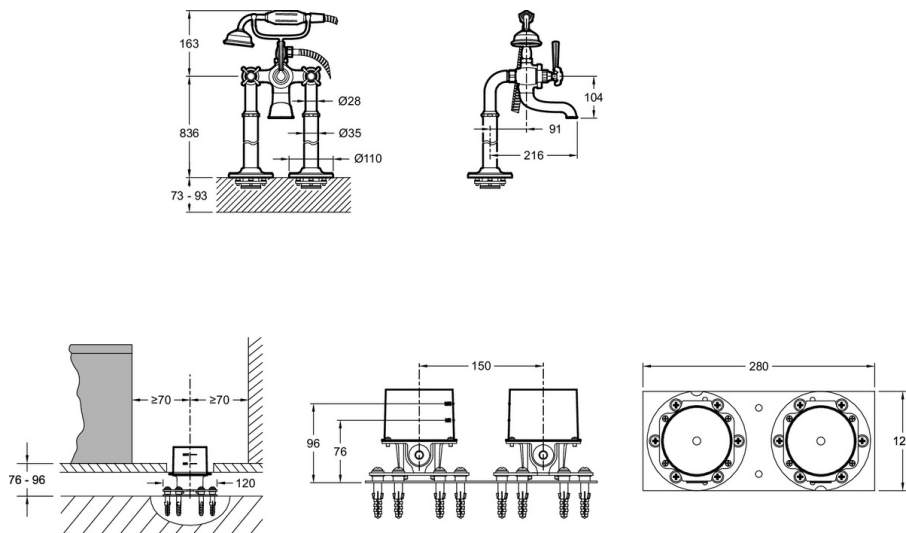

## Caractéristiques techniques

- **POIDS** : 2,6 kg
- **DESIGN DE ROBINETTERIE DE BAIN** : Rétro
- **TYPE** : Mélangeur
- **RACCORDS** : Avec flexibles d'alimentation
- **TYPE D'INSTALLATION** : Au sol
- **TYPE DE FLEXIBLE** : Métal
- **DÉBIT (L/MN SOUS 3 BAR)** : douche : 9 l/mn // bain : 25 l/mn
- **DURÉE GARANTIE (ANNÉES)** : 5

## Dessin technique

Descriptif CCTP : Mélangeur bain-douche au sol. E31695. Collection : CLÉO 1889. POIDS : 2,6 kg. TYPE D'INSTALLATION : Au sol. DESIGN DE ROBINETTERIE DE BAIN : Rétro. TYPE DE FLEXIBLE : Métal. TYPE : Mélangeur. DÉBIT (L/MN SOUS 3 BAR) : douche : 9 l/mn // bain : 25 l/mn. RACCORDS : Avec flexibles d'alimentation. DURÉE GARANTIE (ANNÉES) : 5.