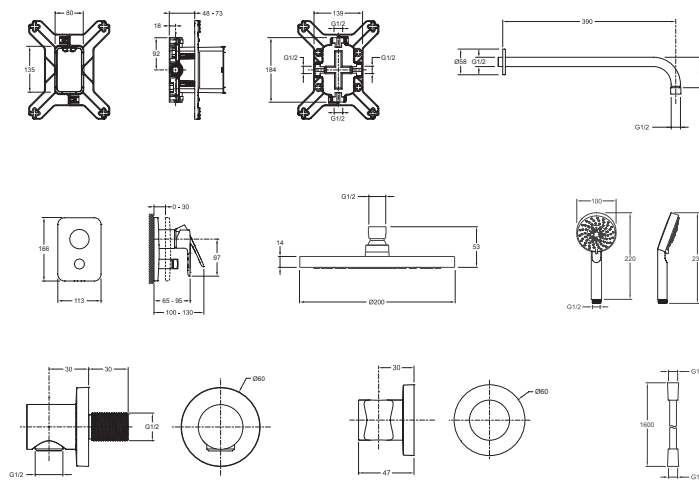

E30759

Коллекция: MODULO

Отделки*:

CP - Хром

Общие характеристики:

Преимущества для конечного пользователя

- Идеальная установка для повседневной жизни: Широкий верхний душ 200 см окутывает вас расслабляющим дождем воды, идеально подходящим для отдыха или эффективного полоскания волос. Комплект также оснащен ручным душем, более удобным для ежедневного применения без шампуня.

Преимущества при монтаже

- Все в 1 комплекте : Собрать комплект встроенного душа, ничего не забыв, это возможно! Благодаря этому комплекту "Все в одном" у вас есть все необходимое , поставляемое в 1 упаковке для установки функционального встроенного душа. Комплект включает: смеситель скрытого монтажа, верхний душ 200см, соединительная штанга к стене , ручной душ 100мм-пятирежимный, шланг с защитой от скручиваний , держатель для душа , внутренний блок Modulo, пошаговое руководство пользователя

- Есть вопросы по установке? Смотрите подробное руководство на сайте Jacob Delafon

Технические характеристики

- МАТЕРИАЛ : Металл

- ТИП УСТАНОВКИ : Крепление к стене

Технический чертеж

Спецификация продукта : Смеситель скрытого монтажа на 2 выхода. E30759. Коллекция : MODULO. МАТЕРИАЛ : Металл. ТИП УСТАНОВКИ : Крепление к стене.