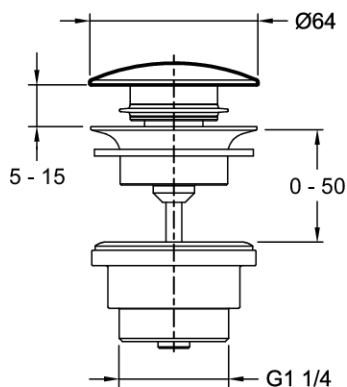

Principaux atouts :

Caractéristiques techniques

- DIMENSIONS : 6,40 x 2 cm
- MATÉRIAU : Laiton
- La couleur "Noir mat" est un revêtement Epoxy.

- POIDS : 1 kg
- DURÉE GARANTIE (ANNÉES) : 2
- La bonde s'ouvre ou se ferme en appuyant sur le clapet.

Dessin technique

Descriptif CCTP : Bonde de vidage. E30536. Collection : Hors collection. DIMENSIONS : 6,40 x 2 cm. POIDS : 1 kg. MATÉRIAU : Laiton. DURÉE GARANTIE (ANNÉES) : 2. La couleur "Noir mat" est un revêtement Epoxy.. La bonde s'ouvre ou se ferme en appuyant sur le clapet..