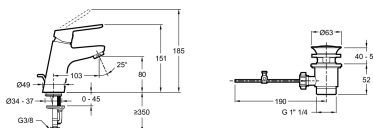

Collection : AIMÉ

Couleur* :

CP - Chrome

BL - Noir mat

Principaux atouts :

Caractéristiques techniques

- DIMENSIONS : 13,90 x 4,80 cm
- MATÉRIAU : Métal
- TYPE : Mitigeur
- RACCORDS : Avec flexibles d'alimentation
- ECO CONSO : Oui
- GARANTIE MÉCANISME : 5 ans

- POIDS : 1,0 kg
- TYPE D'INSTALLATION : 1 trou
- DÉBIT (L/MN SOUS 3 BAR) : 5 l/min
- MÉCANISME : Cartouche à disques céramique
- VIDAGE : Avec
- GARANTIE FINITION : Chrome 10 ans / Noir Mat 5 ans

Bénéfices consommateurs

- DESIGN RÉSOLUMENT MODERNE : Un corps conique, imposant une belle stabilité, une poignée tout en légèreté et des arrêtes arrondies pour un profil doux
- CONFORT D'UTILISATION : Une hauteur de 80 mm sous aérateur, un mousseur incliné pour une bonne projection d'eau et une tirette latérale idéale pour les petits espaces
- DURABILITÉ : Une cartouche à disques céramique pour une performance durable et une bonne gestion de la température

Bénéfices installateurs

- INSTALLATION FACILE : Équipé du système d'installation facile et rapide 5I35".
- VIDAGE INCLUS : Bonde de vidage de la couleur du corps du mitigeur incluse.

Dessin technique

Descriptif CCTP : Mitigeur lavabo avec vidage. E29869. Collection : AIMÉ. DIMENSIONS : 13,90 x 4,80 cm. POIDS : 1,0 kg. MATÉRIAU : Métal. TYPE D'INSTALLATION : 1 trou. TYPE : Mitigeur. DÉBIT (L/MN SOUS 3 BAR) : 5 l/min. RACCORDS : Avec flexibles d'alimentation. MÉCANISME : Cartouche à disques céramique. ECO CONSO : Oui. VIDAGE : Avec. GARANTIE MÉCANISME : 5 ans. GARANTIE FINITION : Chrome 10 ans / Noir Mat 5 ans.