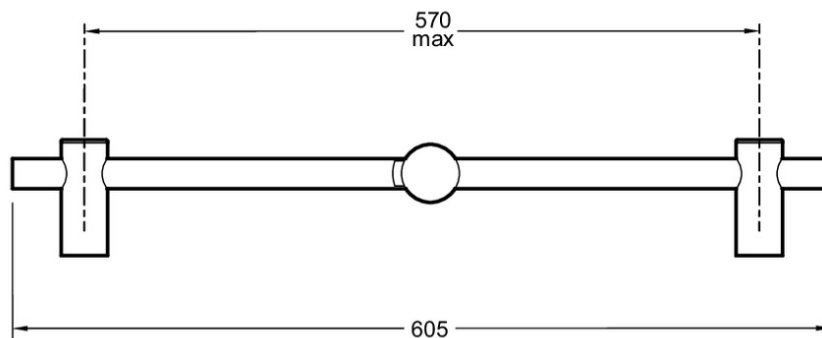

E29848

Collection : OSCAR

Couleur* :

BL - Noir mat

Principaux atouts :

Caractéristiques techniques

- **POIDS :** 2 kg
- **TYPE D'INSTALLATION :** Mural
- **TYPE DE FLEXIBLE :** Lisse, anti-torsion

- **MATÉRIAU :** Métal
- **AVEC OU SANS ROBINETTERIE :** Sans
- **NOMBRE DE JETS :** 3

Bénéfices consommateurs

- **CONFORT DE DOUCHE :** Douchette Ø 105 mm disposant de 3 jets activables par curseur pour personnaliser l'expérience de douche.
- **ENTRETIEN SIMPLE :** Picots à base siliconée qui limitent l'accumulation du calcaire et simplifient le nettoyage.
- **SUPPORT COULISSANT :** Support de douchette réglable pour ajuster la hauteur et l'orientation du jet pour garantir le confort de toute la famille.
- **FINITION NOIRE TENDANCE :** Douchette et picots entièrement noirs pour un ensemble très esthétique dans les moindres détails.

Bénéfices installateurs

- **FIXATION AJUSTABLE :** Barre avec patères de fixation qui offrent de la souplesse pour recouvrir des trous existants

Dessin technique

Descriptif CCTP : Ensemble de douche - Barre. E29848. Collection : OSCAR. POIDS : 2 kg. MATÉRIAU : Métal. TYPE D'INSTALLATION : Mural. AVEC OU SANS ROBINETTERIE : Sans. TYPE DE FLEXIBLE : Lisse, anti-torsion. NOMBRE DE JETS : 3.