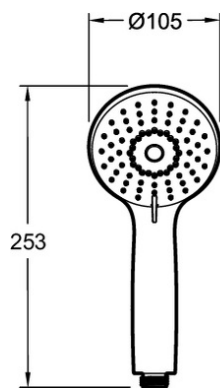

E29848

Collection : OSCAR

Couleur* :

BL - Noir mat

Principaux atouts :

Caractéristiques techniques

- **POIDS :** 2 kg
- **TYPE D'INSTALLATION :** Mural
- **TYPE DE FLEXIBLE :** Lisse, anti-torsion

- **MATÉRIAU :** Métal
- **AVEC OU SANS ROBINETTERIE :** Sans
- **NOMBRE DE JETS :** 3

Bénéfices consommateurs

- **CONFORT DE DOUCHE :** Douchette Ø 105 mm disposant de 3 jets activables par curseur pour personnaliser l'expérience de douche.
- **ENTRETIEN SIMPLE :** Picots à base siliconée qui limitent l'accumulation du calcaire et simplifient le nettoyage.
- **SUPPORT COULISSANT :** Support de douchette réglable pour ajuster la hauteur et l'orientation du jet pour garantir le confort de toute la famille.
- **FINITION NOIRE TENDANCE :** Douchette et picots entièrement noirs pour un ensemble très esthétique dans les moindres détails.

Bénéfices installateurs

- **FIXATION AJUSTABLE :** Barre avec patères de fixation qui offrent de la souplesse pour recouvrir des trous existants

Dessin technique

Descriptif CCTP : Ensemble de douche - Barre. E29848. Collection : OSCAR. POIDS : 2 kg. MATÉRIAU : Métal. TYPE D'INSTALLATION : Mural. AVEC OU SANS ROBINETTERIE : Sans. TYPE DE FLEXIBLE : Lisse, anti-torsion. NOMBRE DE JETS : 3.