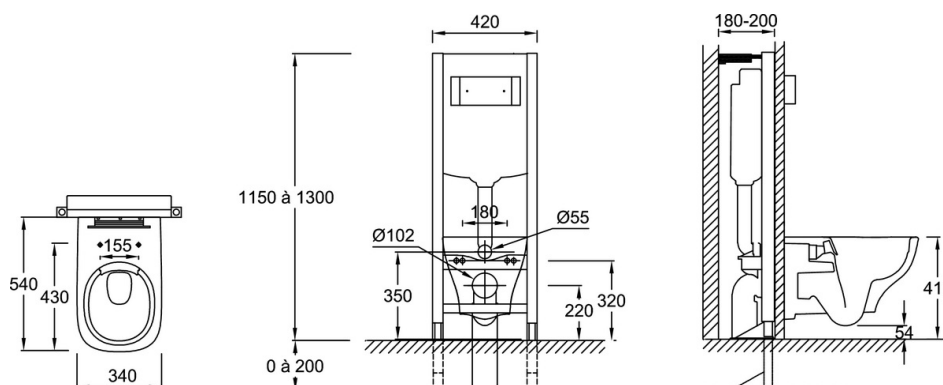

## Caractéristiques techniques

- DIMENSIONS : 54 x 34 cm
- MATÉRIAU : Céramique
- LONGUEUR/PROFONDEUR : Standard
- GARANTIE DU BÂTI SUPPORT : 2 ans
- MATÉRIAU DE L'ABATTANT : Thermodur
- CONSOMMATION D'EAU : Standard 3/6 L
- TYPE DE BRIDE : Sans bride
- ABATTANT : A descente progressive et déclinable
- ISOLATION PHONIQUE ET THERMIQUE DU RESERVOIR : Oui
- GARANTIE DE L'ABATTANT : 2 ans
- CONDITIONNEMENT : 2 colis
- MATIÈRE DU BÂTI SUPPORT : acier
- POIDS : 35 kg
- TYPE D'INSTALLATION : Suspendu
- FORME : Carré arrondi
- GARANTIE DE LA PLAQUE DE COMMANDE : 2 ans
- SIMPLE TOUCHE/DOUBLE TOUCHE : Double touche
- HAUTEUR : Standard
- MÉCANISME SILENCIEUX : Classe 1
- CHARNIÈRES : Métal
- GARANTIE DE LA CÉRAMIQUE : 10 ans
- GARANTIE DU MÉCANISME : 2 ans
- FIXATION DE LA CUVETTE : Cachées
- FIXATIONS DU BÂTI SUPPORT : fourni

## Dessin technique

Descriptif CCTP : Pack cuvette suspendue SANS BRIDE + abattant + bâti. E29394. Collection : STRUKTURA. DIMENSIONS : 54 x 34 cm. POIDS : 35 kg. MATÉRIAU : Céramique. TYPE D'INSTALLATION : Suspendu. LONGUEUR/PROFONDEUR : Standard. FORME : Carré arrondi. GARANTIE DU BÂTI SUPPORT : 2 ans. GARANTIE DE LA PLAQUE DE COMMANDE : 2 ans. MATÉRIAU DE L'ABATTANT : Thermodur. SIMPLE TOUCHE/DOUBLE TOUCHE : Double touche. CONSOMMATION D'EAU : Standard 3/6 L. HAUTEUR : Standard. TYPE DE BRIDE : Sans bride. MÉCANISME SILENCIEUX : Classe 1. ABATTANT : A descente progressive et déclinable. CHARNIÈRES : Métal. ISOLATION PHONIQUE ET THERMIQUE DU RESERVOIR : Oui. GARANTIE DE LA CÉRAMIQUE : 10 ans. GARANTIE DE L'ABATTANT : 2 ans. GARANTIE DU MÉCANISME : 2 ans. CONDITIONNEMENT : 2 colis. FIXATION DE LA CUVETTE : Cachées. MATIÈRE DU BÂTI SUPPORT : acier. FIXATIONS DU BÂTI SUPPORT : fourni.