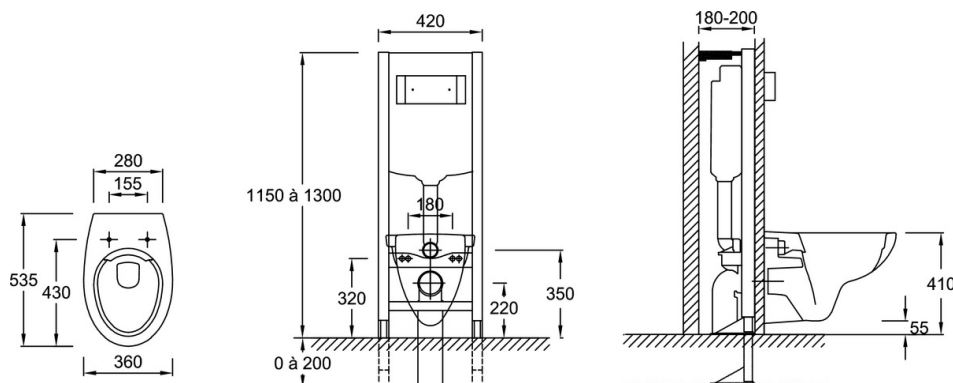

E29393

Collection : PATIO

Couleur* :

00 - Blanc brillant

Principaux atouts :

Caractéristiques techniques

- DIMENSIONS : 53,50 x 36 cm
- MATÉRIAU : Céramique
- LONGUEUR/PROFONDEUR : Standard
- GARANTIE DU BÂTI SUPPORT : 2 ans
- MATÉRIAU DE L'ABATTANT : Thermodur
- SIMPLE TOUCHE/DOUBLE TOUCHE : Double touche
- HAUTEUR : Standard
- TYPE D'ABATTANT : Standard
- CHARNIÈRES : Métal
- GARANTIE DE LA CÉRAMIQUE : 10 ans
- GARANTIE DU MÉCANISME : 2 ans
- FIXATION DE LA CUVETTE : Cachées
- FIXATIONS DU BÂTI SUPPORT : fourni avec fixations murales
- POIDS : 35 kg
- TYPE D'INSTALLATION : Suspendu
- FORME : Arrondie
- GARANTIE DE LA PLAQUE DE COMMANDE : 2 ans
- MÉCANISME DE CHASSE : Double chasse
- CONSOMMATION D'EAU : Standard 3/6 L
- TYPE DE BRIDE : Sans bride
- MÉCANISME SILENCIEUX : Classe 1
- ISOLATION PHONIQUE ET THERMIQUE DU RESERVOIR : Oui
- GARANTIE DE L'ABATTANT : 2 ans
- CONDITIONNEMENT : 2 colis
- MATIÈRE DU BÂTI SUPPORT : Acier

Descriptif CCTP : Pack cuvette suspendue SANS BRIDE + abattant + bati. E29393. Collection : PATIO. DIMENSIONS : 53,50 x 36 cm. POIDS : 35 kg. MATÉRIAU : Céramique. TYPE D'INSTALLATION : Suspendu. LONGUEUR/PROFONDEUR : Standard. FORME : Arrondie. GARANTIE DU BÂTI SUPPORT : 2 ans. GARANTIE DE LA PLAQUE DE COMMANDE : 2 ans. MATÉRIAU DE L'ABATTANT : Thermodur. MÉCANISME DE CHASSE : Double chasse. SIMPLE TOUCHE/DOUBLE TOUCHE : Double touche. CONSOMMATION D'EAU : Standard 3/6 L. HAUTEUR : Standard. TYPE DE BRIDE : Sans bride. TYPE D'ABATTANT : Standard. MÉCANISME SILENCIEUX : Classe 1. CHARNIÈRES : Métal. ISOLATION PHONIQUE ET THERMIQUE DU RESERVOIR : Oui. GARANTIE DE LA CÉRAMIQUE : 10 ans. GARANTIE DE L'ABATTANT : 2 ans. GARANTIE DU MÉCANISME : 2 ans. CONDITIONNEMENT : 2 colis. FIXATION DE LA CUVETTE : Cachées. MATIÈRE DU BÂTI SUPPORT : Acier. FIXATIONS DU BÂTI SUPPORT : fourni avec fixations murales.