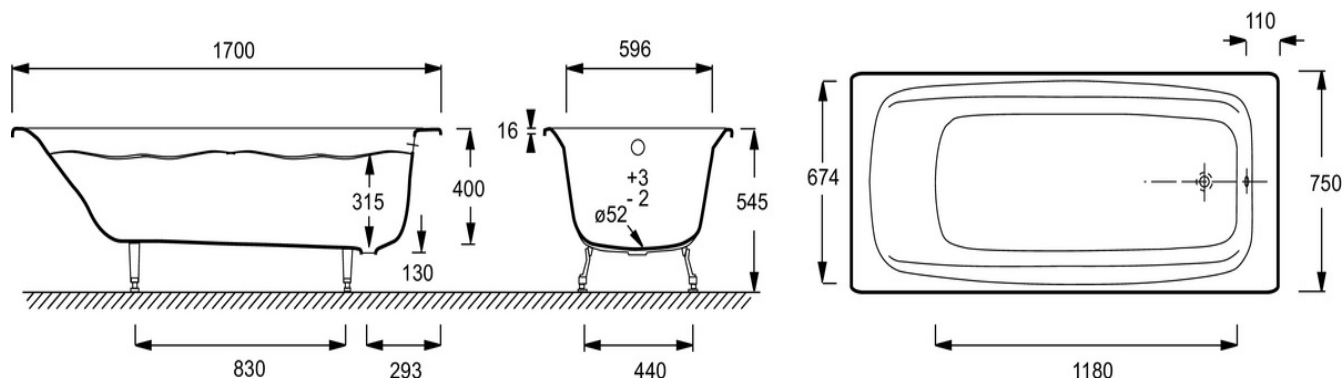

## Caractéristiques techniques

- DIMENSIONS : 170 x 75 x 40 cm
- MATÉRIAU : Fonte émaillée
- NORMES ET RÉGLEMENTATIONS : NF
- HAUTEUR D'ENJAMBEMENT : 54,5 cm
- FORME : Rectangulaire
- HAUTEUR DES PIEDS : 13 cm
- PIEDS : Non fournis
- VIDAGE : Non fourni
- LONGUEUR INTÉRIEURE FOND DE CUVE : 118
- BAIGNOIRE DEUX PLACES : Non
- GARANTIE : 25 ans
- POIDS : 104,4 kg
- TYPE D'INSTALLATION : Encastré
- HAUTEUR D'EAU : 31,5 cm
- VOLUME (L) : 162/92
- DIAMÈTRE DE BONDE (CM) : 5,2 cm
- INFORMATIONS COMPLÉMENTAIRES : Contre un mur
- MARCHE-PIEDS : Non fourni
- TABLIER ASSOCIÉ EN OPTION : Non
- LARGEUR INTÉRIEURE FOND DE CUVE : 45
- EQUIPABLE EN BALNÉO : Non
- Baignoire non percée pour poignées

## Dessin technique

Descriptif CCTP : Baignoire en fonte 170 x 75 cm, non percée. E2937. Collection : DIAPASON. DIMENSIONS : 170 x 75 x 40 cm. POIDS : 104,4 kg. MATÉRIAU : Fonte émaillée. TYPE D'INSTALLATION : Encastré. NORMES ET RÉGLEMENTATIONS : NF. HAUTEUR D'EAU : 31,5 cm. HAUTEUR D'ENJAMBEMENT : 54,5 cm. VOLUME (L) : 162/92. FORME : Rectangulaire. DIAMÈTRE DE BONDE (CM) : 5,2 cm. HAUTEUR DES PIEDS : 13 cm. INFORMATIONS COMPLÉMENTAIRES : Contre un mur. PIEDS : Non fournis. MARCHE-PIEDS : Non fourni. VIDAGE : Non fourni. TABLIER ASSOCIÉ EN OPTION : Non. LONGUEUR INTÉRIEURE FOND DE CUVE : 118. LARGEUR INTÉRIEURE FOND DE CUVE : 45. BAIGNOIRE DEUX PLACES : Non. EQUIPABLE EN BALNÉO : Non. GARANTIE : 25 ans. Baignoire non percée pour poignées.