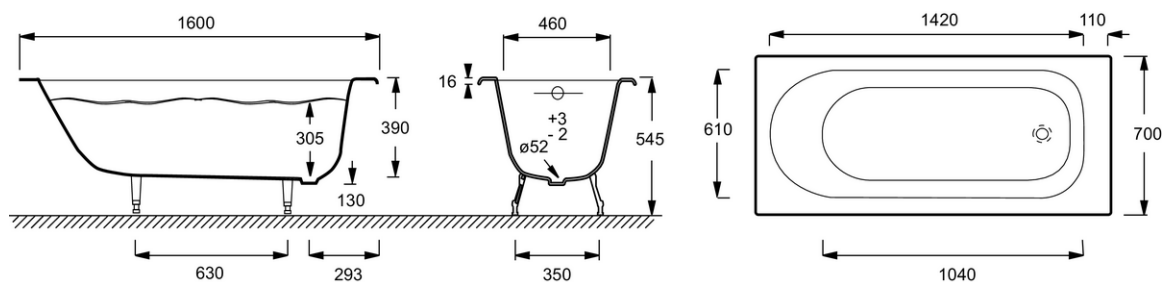

**E2931-F**

**Collection :** SOISSONS

**Couleur\* :**

00 - Blanc brillant

**Principaux atouts :**

**Caractéristiques techniques**

- **DIMENSIONS :** 160 x 70 x 54,50 cm
- **MATÉRIAU :** Fonte émaillée
- **HAUTEUR D'EAU :** 30,5 cm
- **VOLUME (L) :** 145/75
- **DIAMÈTRE DE BONDE (CM) :** 5,2
- **INFORMATIONS COMPLÉMENTAIRES :** Fond antidérapant
- **MARCHE-PIEDS :** Non fournis
- **LONGUEUR INTÉRIEURE FOND DE CUVE :** 104 cm
- **DURÉE GARANTIE (ANNÉES) :** 25

- **POIDS :** 90 kg
- **TYPE D'INSTALLATION :** Encastré
- **HAUTEUR D'ENJAMBEMENT :** 54,5 cm
- **FORME :** Rectangulaire
- **HAUTEUR DES PIEDS :** de 14 à 17 cm
- **PIEDS :** Non fournis
- **VIDAGE :** En option
- **LARGEUR INTÉRIEURE FOND DE CUVE :** 40 cm
- **DIMENSIONS FOND DE CUVE :** 104 x 40 cm

**Produits requis**

- E70174: Vidage pour baignoire
- E4113: Jeu de pieds

**Dessin technique**

Descriptif CCTP : Baignoire en fonte 160 x 70 cm, antidérapant. E2931-F. Collection : SOISSONS. DIMENSIONS : 160 x 70 x 54,50 cm. POIDS : 90 kg. MATÉRIAU : Fonte émaillée. TYPE D'INSTALLATION : Encastré. HAUTEUR D'EAU : 30,5 cm. HAUTEUR D'ENJAMBEMENT : 54,5 cm. VOLUME (L) : 145/75. FORME : Rectangulaire. DIAMÈTRE DE BONDE (CM) : 5,2. HAUTEUR DES PIEDS : de 14 à 17 cm. INFORMATIONS COMPLÉMENTAIRES : Fond antidérapant. PIEDS : Non fournis. MARCHE-PIEDS : Non fourni. VIDAGE : En option. LONGUEUR INTÉRIEURE FOND DE CUVE : 104 cm. LARGEUR INTÉRIEURE FOND DE CUVE : 40 cm. DURÉE GARANTIE (ANNÉES) : 25. DIMENSIONS FOND DE CUVE : 104 x 40 cm.