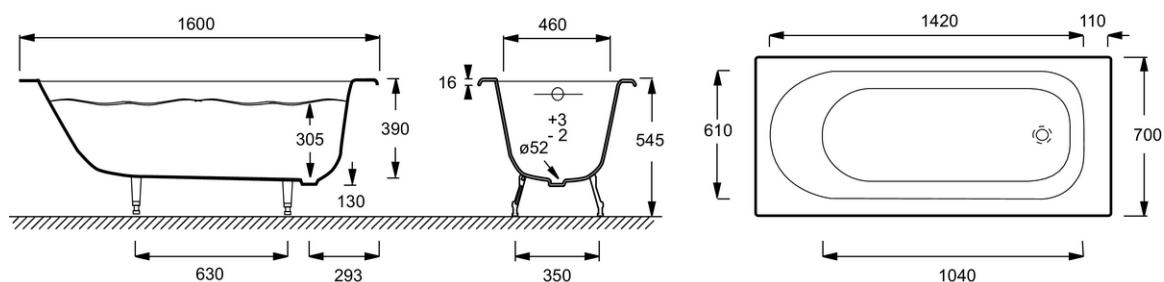

E2931-F

Collection : SOISSONS

Couleur* :

00 - Blanc brillant

Principaux atouts :

Caractéristiques techniques

- **DIMENSIONS :** 160 x 70 x 54,50 cm
- **MATÉRIAU :** Fonte émaillée
- **NORMES ET RÉGLEMENTATIONS :** NF
- **HAUTEUR D'ENJAMBEMENT :** 54,5 cm
- **FORME :** Rectangulaire
- **HAUTEUR DES PIEDS :** de 14 à 17 cm
- **PIEDS :** Non fournis
- **VIDAGE :** En option
- **LARGEUR INTÉRIEURE FOND DE CUVE :** 40 cm
- **DIMENSIONS FOND DE CUVE :** 104 x 40 cm
- **POIDS :** 90 kg
- **TYPE D'INSTALLATION :** Encastré
- **HAUTEUR D'EAU :** 30,5 cm
- **VOLUME (L) :** 145/75
- **DIAMÈTRE DE BONDE (CM) :** 5,2
- **INFORMATIONS COMPLÉMENTAIRES :** Fond antidérapant
- **MARCHE-PIEDS :** Non fourni
- **LONGUEUR INTÉRIEURE FOND DE CUVE :** 104 cm
- **DURÉE GARANTIE (ANNÉES) :** 25

Produits requis

- E70174: Vidage pour baignoire
- E4113: Jeu de pieds

Dessin technique

Descriptif CCTP : Baignoire en fonte 160 x 70 cm, antidérapant. E2931-F. Collection : SOISSONS. DIMENSIONS : 160 x 70 x 54,50 cm. POIDS : 90 kg. MATÉRIAU : Fonte émaillée. TYPE D'INSTALLATION : Encastré. NORMES ET RÉGLEMENTATIONS : NF. HAUTEUR D'EAU : 30,5 cm. HAUTEUR D'ENJAMBEMENT : 54,5 cm. VOLUME (L) : 145/75. FORME : Rectangulaire. DIAMÈTRE DE BONDE (CM) : 5,2. HAUTEUR DES PIEDS : de 14 à 17 cm. INFORMATIONS COMPLÉMENTAIRES : Fond antidérapant. PIEDS : Non fournis. MARCHE-PIEDS : Non fourni. VIDAGE : En option. LONGUEUR INTÉRIEURE FOND DE CUVE : 104 cm. LARGEUR INTÉRIEURE FOND DE CUVE : 40 cm. DURÉE GARANTIE (ANNÉES) : 25. DIMENSIONS FOND DE CUVE : 104 x 40 cm.