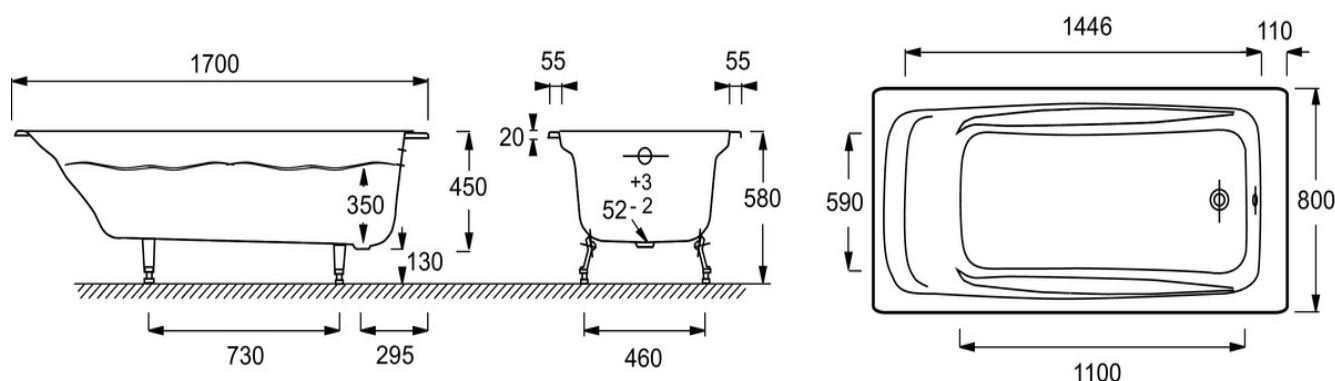

E2918

Коллекция: REPOS

Отделки*:

00 - Белый

Общие характеристики:

Преимущества для конечного пользователя

- **Дизайн:** Классический с оптимальным комфортом
- **Повышенная устойчивость** к появлению царапин и ударам, благодаря эмалированной поверхности.
- **Безопасность:** Антискользящее покрытие
- **Комфорт:** ванна с поддерживающей спинкой, со встроенными подголовником, подлокотниками и ручками.
- **Тепловая инерция:** Наслаждайтесь горячей ванной дольше

Технические характеристики

- **РАЗМЕРЫ (СМ):** 170x80x45 см
- **МАТЕРИАЛ:** Чугун
- **УРОВЕНЬ ВОДЫ:** 35 см
- **ОБЪЕМ (Л):** 207/137
- **ДИАМЕТР СЛИВА:** 5.2 см
- **ДОПОЛНИТЕЛЬНАЯ ИНФОРМАЦИЯ:** Установка к стене
- **СТУПЕНЬКА:** Не в комплекте
- **Дополнительная опция:** комплект из 4-х регулируемых ножек для чугунной ванны (E4113), автоматический слив-перелив (E70174)
- **Без отверстий для ручек**
- **ВЕС:** 117.8 кг
- **УСТАНОВКА:** Встраиваемые
- **ВЫСОТА СТУПЕНЬКИ:** 58 см
- **ФОРМА:** Прямоугольные
- **ВЫСОТА НОЖЕК:** 130 мм
- **НОЖКИ:** Не в комплекте
- **СЛИВ:** Не в комплекте
- **Размеры основания:** 110x59 см

Продукты для комплектации

- E4113: Комплект ножек

Общая информация

Спецификация продукта: Ванна 170x80 см. E2918. Коллекция: REPOS. РАЗМЕРЫ (СМ): 170x80x45 см. ВЕС: 117.8 кг. МАТЕРИАЛ: Чугун. УСТАНОВКА: Встраиваемые. УРОВЕНЬ ВОДЫ: 35 см. ВЫСОТА СТУПЕНЬКИ: 58 см. ОБЪЕМ (Л): 207/137. ФОРМА: Прямоугольные. ДИАМЕТР СЛИВА: 5.2 см. ВЫСОТА НОЖЕК: 130 мм. ДОПОЛНИТЕЛЬНАЯ ИНФОРМАЦИЯ: Установка к стене. НОЖКИ: Не в комплекте. СТУПЕНЬКА: Не в комплекте. СЛИВ: Не в комплекте. Дополнительная опция: комплект из 4-х регулируемых ножек для чугунной ванны (E4113), автоматический слив-перелив (E70174). Размеры основания: 110x59 см. Без отверстий для ручек.