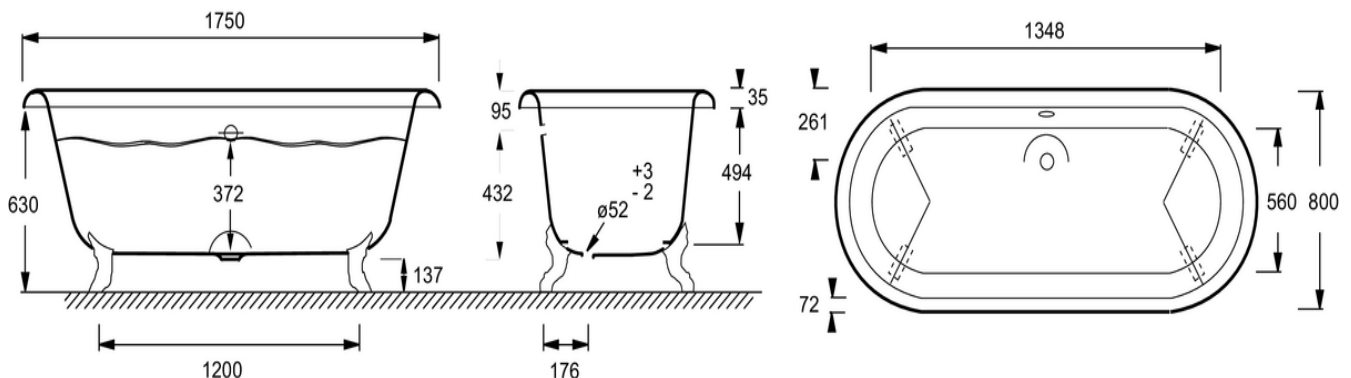

E2901N

Collection : CLÉO

Couleur* :

00 - Blanc brillant

Principaux atouts :

Caractéristiques techniques

- **DIMENSIONS :** 175 x 80 cm
- **MATÉRIAU :** Fonte émaillée
- **HAUTEUR D'EAU :** 37,2 cm
- **VOLUME (L) :** 271/201
- **DIAMÈTRE DE BONDE (CM) :** 5,2 cm
- **PIEDS :** Non fournis
- **VIDAGE :** Non fourni
- **LONGUEUR INTÉRIEURE FOND DE CUVE :** 134,8 cm
- **BAIGNOIRE DEUX PLACES :** Oui
- **GARANTIE :** 25 ans
- **POIDS :** 146,4 kg
- **TYPE D'INSTALLATION :** En îlot
- **HAUTEUR D'ENJAMBEMENT :** 67,5 cm
- **FORME :** Ovale
- **HAUTEUR DES PIEDS :** de 13 à 17 cm
- **MARCHE-PIEDS :** Non fourni
- **TABLIER ASSOCIÉ EN OPTION :** Non
- **LARGEUR INTÉRIEURE FOND DE CUVE :** 46,7 cm
- **EQUIPABLE EN BALNÉO :** Non
- **INSTALLATION EN ÎLOT :** sur pieds "patte de lion"

Bénéfices installateurs

- **DESIGN :** Baignoire en îlot, extérieur peint en blanc

Produits requis

- E4010N : Jeu de pieds
- E7807 : Vidage pour baignoire

Dessin technique

Descriptif CCTP : Baignoire en fonte, finition extérieure blanc 175 x 80 cm. E2901N. Collection : CLÉO. DIMENSIONS : 175 x 80 cm. POIDS : 146,4 kg. MATÉRIAU : Fonte émaillée. TYPE D'INSTALLATION : En îlot. HAUTEUR D'EAU : 37,2 cm. HAUTEUR D'ENJAMBEMENT : 67,5 cm. VOLUME (L) : 271/201. FORME : Ovale. DIAMÈTRE DE BONDE (CM) : 5,2 cm. HAUTEUR DES PIEDS : de 13 à 17 cm. PIEDS : Non fournis. MARCHE-PIEDS : Non fourni. VIDAGE : Non fourni. TABLIER ASSOCIÉ EN OPTION : Non. LONGUEUR INTÉRIEURE FOND DE CUVE : 134,8 cm. LARGEUR INTÉRIEURE FOND DE CUVE : 46,7 cm. BAIGNOIRE DEUX PLACES : Oui. EQUIPABLE EN BALNÉO : Non. GARANTIE : 25 ans. INSTALLATION EN ÎLOT : sur pieds "patte de lion".