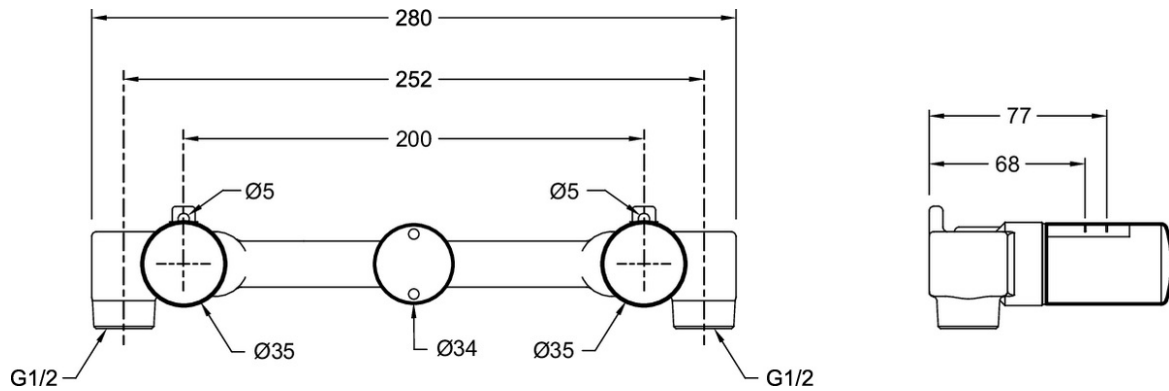

E28139

Collection : GRANDS BOULEVARDS

Couleur* :

NF - Sans finition

Principaux atouts :

Caractéristiques techniques

• MATÉRIAU : Métal

• TYPE D'INSTALLATION : Mural

Bénéfices installateurs

INSTALLATION : A associer avec poignée(s) et bec de la collection Grands Boulevards

Dessin technique

Descriptif CCTP : Mécanisme pour mélangeur. E28139. Collection : GRANDS BOULEVARDS. MATÉRIAU : Métal. TYPE D'INSTALLATION : Mural.