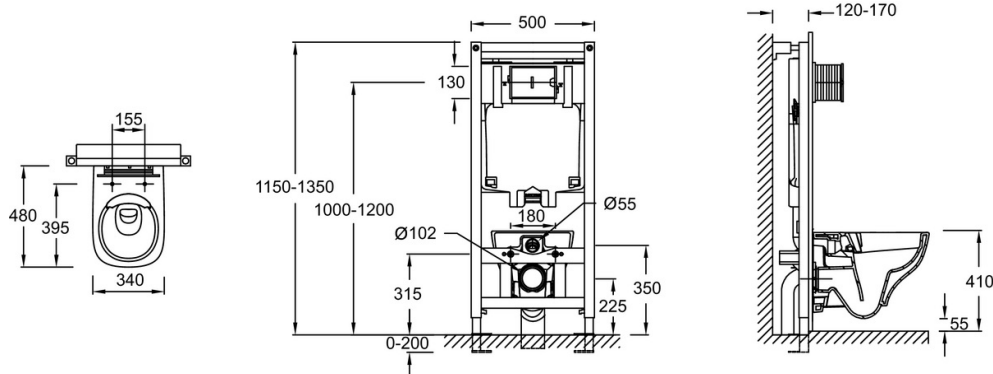

Dessin technique

Descriptif CCTP : Pack cuvette suspendue SANS BRIDE compacte + abattant. E28068. Collection : OSCAR. DIMENSIONS : 48 x 34 cm. MATÉRIAU : Céramique. TYPE D'INSTALLATION : Suspendu. LONGUEUR/PROFONDEUR : Compact. FORME : Arrondie. GARANTIE DU BÂTI SUPPORT : 10 ans. GARANTIE DE LA PLAQUE DE COMMANDE : 2 ans. MATÉRIAU DE L'ABATTANT : Thermodur. MÉCANISME DE CHASSE : Double chasse. CONSOMMATION D'EAU : 2,6/4 L et 3/6 L. HAUTEUR : Standard. TYPE DE BRIDE : Sans bride. TYPE D'ABATTANT : Extra-plat. MÉCANISME SILENCIEUX : Oui. ABATTANT : à descente progressive et déclinable. CHARNIÈRES : Métal à fixations rapides. GARANTIE DE LA CÉRAMIQUE : 10 ans. GARANTIE DE L'ABATTANT : 2 ans. GARANTIE DU MÉCANISME : 2 ans. FIXATION DE LA CUVETTE : Incluse. ROBINET FLOTTEUR SILENCIEUX : Classe 1.