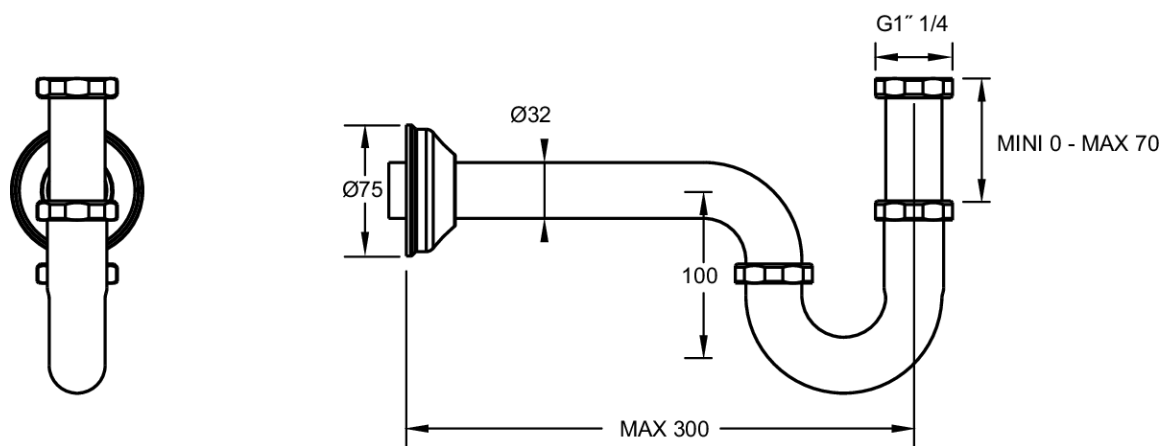

E27315

Collection : CLÉO 1889

Couleur\* :

CP - Chrome

GLD - Doré

Principaux atouts :

### Caractéristiques techniques

- DIMENSIONS : 7,50 x 7,50 cm
- MATÉRIAU : Métal
- POIDS : 0,4 kg
- DURÉE GARANTIE (ANNÉES) : 2

### Dessin technique

Descriptif CCTP : Siphon pour lavabo. E27315. Collection : CLÉO 1889. DIMENSIONS : 7,50 x 7,50 cm. POIDS : 0,4 kg. MATÉRIAU : Métal. DURÉE GARANTIE (ANNÉES) : 2.