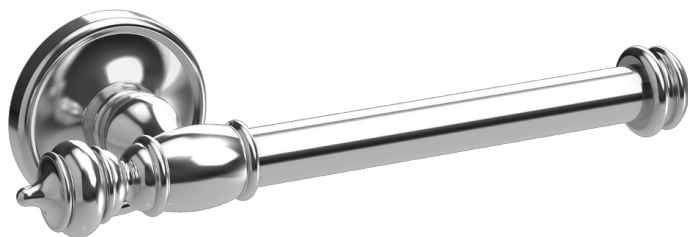

E27313

Collection : CLÉO 1889

Couleur\* :

CP - Chrome

BGG - Or Beige

Principaux atouts :

### Caractéristiques techniques

- DIMENSIONS : 20,80 x 7,60 cm
- MATÉRIAU : N/A
- POIDS : 1 kg
- TYPE D'INSTALLATION : Mural

### Bénéfices consommateurs

- LE CHARME DE L'ANCIEN : Des lignes classiques, un choix de matériaux nobles, une collection au style rétro assumé.
- FINITION "CHROME BRILLANT" : Un choix traditionnel pour créer une salle de bains intemporelle et empreinte de sobriété.
- FINITION "OR BEIGE" : Une finition riche et éclatante qui sublime l'espace grâce à ses reflets chauds et renforce le côté luxueux de la collection.

### Dessin technique

Descriptif CCTP : Porte-rouleau, style rétro. E27313. Collection : CLÉO 1889. DIMENSIONS : 20,80 x 7,60 cm. POIDS : 1 kg. MATÉRIAU : N/A. TYPE D'INSTALLATION : Mural.