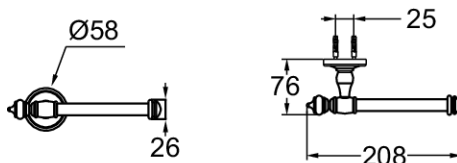

E27313

Collection : CLÉO 1889

Couleur\* :

CP - Chrome

BGG - Or Beige

Principaux atouts :

### Caractéristiques techniques

- DIMENSIONS : 20,80 x 7,60 cm
- MATÉRIAU : N/A
- POIDS : 1 kg
- TYPE D'INSTALLATION : Mural

### Dessin technique

Descriptif CCTP : Porte-rouleau, style rétro. E27313. Collection : CLÉO 1889. DIMENSIONS : 20,80 x 7,60 cm. POIDS : 1 kg. MATÉRIAU : N/A. TYPE D'INSTALLATION : Mural.