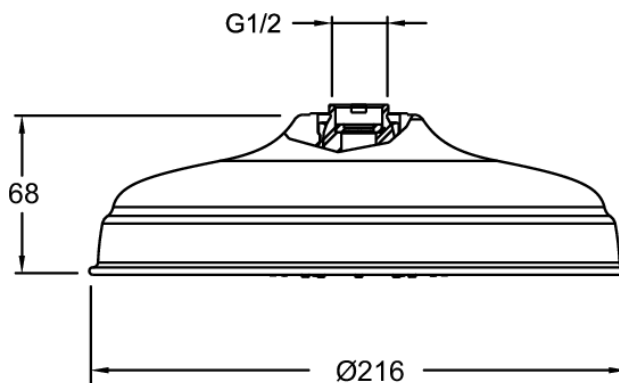

### Caractéristiques techniques

- DIMENSIONS : 21,60 x 21,60 cm
- DÉBIT (L/MN SOUS 3 BARS) : 10 l/mn
- DESIGN DE ROBINETTERIE DE DOUCHE : Rétro

- MATÉRIAU : Métal
- ECO CONSO : Oui
- FORME DE LA DOUCHE DE TÊTE : Ronde

### Dessin technique

Descriptif CCTP : Douche de tête Ø 216 mm, style rétro. E27306. Collection : CLÉO 1889. DIMENSIONS : 21,60 x 21,60 cm. MATÉRIAU : Métal. DÉBIT (L/MN SOUS 3 BARS) : 10 l/mn. ECO CONSO : Oui. DESIGN DE ROBINETTERIE DE DOUCHE : Rétro. FORME DE LA DOUCHE DE TÊTE : Ronde.