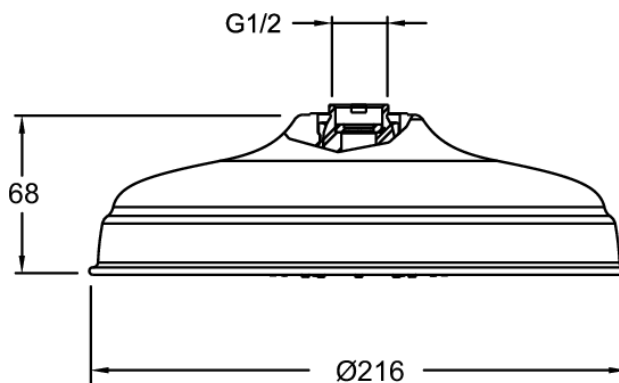

E27306

Collection : CLÉO 1889

Couleur* :

CP - Chrome

BGG - Or Beige

Principaux atouts :

Caractéristiques techniques

- DIMENSIONS : 21,60 x 21,60 cm
- DÉBIT (L/MN SOUS 3 BARS) : 10 l/mn
- DESIGN DE ROBINETTERIE DE DOUCHE : Rétro

- MATÉRIAU : Métal
- ECO CONSO : Oui
- FORME DE LA DOUCHE DE TÊTE : Ronde

Bénéfices consommateurs

- LE CHARME DE L'ANCIEN : Des lignes classiques, un choix de matériaux nobles, une collection au style rétro assumé.
- FINITION "CHROME BRILLANT" : Un choix traditionnel pour créer une salle de bains intemporelle et empreinte de sobriété.

- FINITION "OR BEIGE" : Une finition riche et éclatante qui sublime l'espace grâce à ses reflets chauds et renforce le côté luxueux de la collection.

Dessin technique

Descriptif CCTP : Douche de tête Ø 216 mm, style rétro. E27306. Collection : CLÉO 1889. DIMENSIONS : 21,60 x 21,60 cm. MATÉRIAU : Métal. DÉBIT (L/MN SOUS 3 BARS) : 10 l/mn. ECO CONSO : Oui. DESIGN DE ROBINETTERIE DE DOUCHE : Rétro. FORME DE LA DOUCHE DE TÊTE : Ronde.