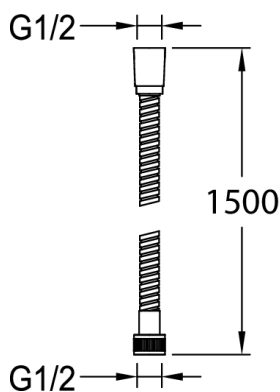

E27301

Collection : CLÉO 1889

Couleur\* :

BGG - Or Beige

Principaux atouts :

### Caractéristiques techniques

- DIMENSIONS : 150 cm
- MATÉRIAU : Métal
- POIDS : 0,3 kg
- TYPE DE FLEXIBLE : Métal, anti-torsion

### Dessin technique

Descriptif CCTP : Flexible 150 cm, style rétro. E27301. Collection : CLÉO 1889. DIMENSIONS : 150 cm. POIDS : 0,3 kg. MATÉRIAU : Métal. TYPE DE FLEXIBLE : Métal, anti-torsion.