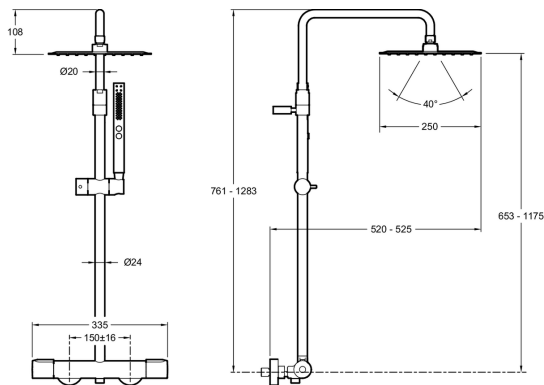

Descriptif CCTP: Colonne de douche thermostatique. E26595. Collection: MÉTRO. DIMENSIONS: 33,40 x 33,40 x 131,50 cm. POIDS: 5,6 kg. MATÉRIAU: Métal. TYPE D'INSTALLATION: Mural. RACCORDS: Avec raccords et rosaces murales. ENTRAXE (MM): 150. TYPE: Mitigeur. SORTIE D'EAU: 2. ECO CONSO: Oui. AVEC OU SANS ROBINETTERIE: Avec. MITIGEUR: Thermostatique. FORME DE LA DOUCHE DE TÊTE: Carrée. INVERSEUR: Oui. BUTÉE DE SÉCURITÉ: 38°C. TEMPÉRATURE MAXI: 50°C. CLAPET ANTI-RETOUR: Oui. DÉBIT DOUCHETTE: 10 l/mn. CORPS TIÈDE: Oui. TYPE DE FLEXIBLE: Lisse, anti-torsion, aspect métal. NOMBRE DE JETS: 2. Douche de tête carrée ultrafine en métal 250 x 250 mm avec picot anticalcaire. Flexible lisse anti-torsion 1600 mm. Douchette à main stick Shift+ avec 2 jets activables par boutons.

Descriptif CCTP : Colonne de douche thermostatique. E26595. Collection : MÉTRO. DIMENSIONS : 33,40 x 33,40 x 131,50 cm. POIDS : 5,6 kg. MATÉRIAU : Métal. TYPE D'INSTALLATION : Mural. RACCORDS : Avec raccords et rosaces murales. ENTRAXE (MM) : 150. TYPE : Mitigeur. SORTIE D'EAU : 2. ECO CONSO : Oui. AVEC OU SANS ROBINETTERIE : Avec. MITIGEUR : Thermostatique. FORME DE LA DOUCHE DE TÊTE : Carrée. INVERSEUR : Oui. BUTÉE DE SÉCURITÉ : 38°C. TEMPÉRATURE MAXI : 50°C. CLAPET ANTI-RETOUR : Oui. DÉBIT DOUCHETTE : 10 l/mn. CORPS TIÈDE : Oui. TYPE DE FLEXIBLE : Lisse, anti-torsion, aspect métal. NOMBRE DE JETS : 2. Douche de tête carrée ultrafine en métal 250 x 250 mm avec picot anticalcaire. Flexible lisse anti-torsion 1600 mm. Douchette à main stick Shift+ avec 2 jets activables par boutons.