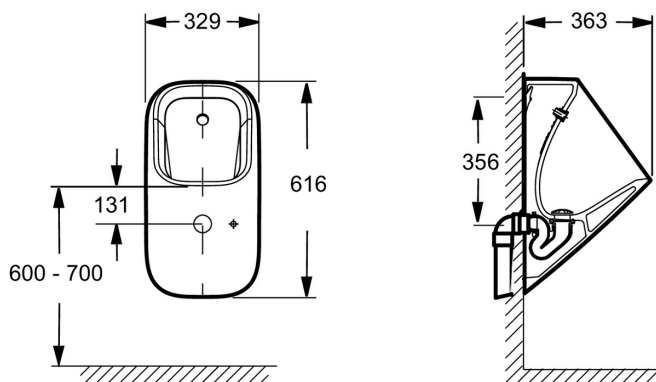

E26474

Collection : Collectivité

Couleur* :

0 - Blanc

Principaux atouts :

Caractéristiques techniques

- DIMENSIONS : 32,90 x 36,30 cm
- TYPE D'INSTALLATION : Suspendu
- FORME : Carré arrondi
- ALIMENTATION : Encastrée
- Alimentation et évacuation encastrée

Bénéfices installateurs

- FACILE A INSTALLER : spécialement conçu pour s'installer et se désinstaller en un clin d'œil grâce à un système de crochets arrière

Dessin technique

Descriptif CCTP : Urinoir nu, alimentation et sortie encastrée. E26474. Collection : Collectivité. DIMENSIONS : 32,90 x 36,30 cm. MATÉRIAU : Céramique. TYPE D'INSTALLATION : Suspendu. ÉVACUATION : Encastrée. FORME : Carré arrondi. TYPE DE BRIDE : Sans bride. ALIMENTATION : Encastrée. GARANTIE DE LA CÉRAMIQUE : 10 ans. Alimentation et évacuation encastrée.