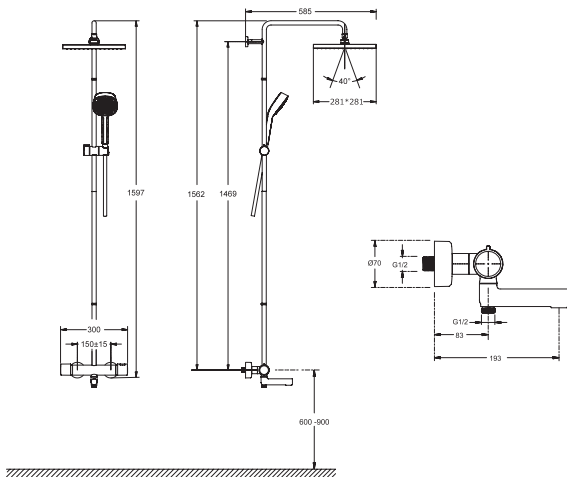

Коллекция: АТОМ

Отделки*:

CP - Хром

Преимущества для конечного пользователя

- Поворотный излив для ванны
- Верхний душ : возможность регулировки угла потока воды
- Ручной душ : регулируемый по высоте держатель
- Штанга : Максимальная высота 1597 мм

Технические характеристики

- МАТЕРИАЛ : N/A

Технический чертеж

Спецификация продукта : Колонна для ванны и душа. E26238. Коллекция : АТОМ. МАТЕРИАЛ : N/A.