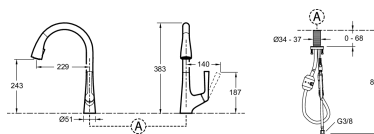

E26179

Collection : FORTE

Couleur* :

VS - Inox brossé

BL - Noir mat

Principaux atouts :

Caractéristiques techniques

- **MATÉRIAU :** Métal
- **TYPE DE FLEXIBLE :** Nylon tressé
- **DÉBIT (L/MN SOUS 3 BAR) :** 7 l/mn
- **TYPE DE ROBINETTERIE DE CUISINE :** Avec douchette extractible 2 jets
- **GARANTIE MÉCANISME :** 5 ans
- **TYPE D'INSTALLATION :** 1 trou
- **TYPE :** Mitigeur
- **HAUTEUR TOTALE DU ROBINET (MM) :** 383
- **TYPE DE BEC :** Col de cygne
- **GARANTIE FINITION :** PVD 25 ans / Noir Mat 5 ans

Dessin technique

Descriptif CCTP : Mitigeur évier avec douchette extractible. E26179. Collection : FORTE. MATÉRIAU : Métal. TYPE D'INSTALLATION : 1 trou. TYPE DE FLEXIBLE : Nylon tressé. TYPE : Mitigeur. DÉBIT (L/MN SOUS 3 BAR) : 7 l/mn. HAUTEUR TOTALE DU ROBINET (MM) : 383. TYPE DE ROBINETTERIE DE CUISINE : Avec douchette extractible 2 jets. TYPE DE BEC : Col de cygne. GARANTIE MÉCANISME : 5 ans. GARANTIE FINITION : PVD 25 ans / Noir Mat 5 ans.