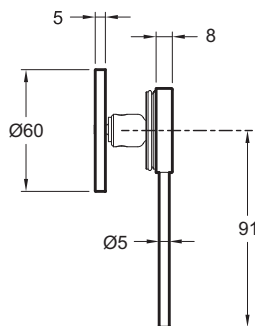

E25403-4A

Коллекция: GRANDS BOULEVARDS

Отделки\*:

CP - Хром

### Технические характеристики

- МАТЕРИАЛ : Металл
- ГАРАНТИЯ НА ОТДЕЛКУ : 10 лет
- ТИП УСТАНОВКИ : Крепление к стене

### Общая информация

Спецификация продукта : Рычаг управления. E25403-4A. Коллекция : GRANDS BOULEVARDS. МАТЕРИАЛ : Металл. ТИП УСТАНОВКИ : Крепление к стене. ГАРАНТИЯ НА ОТДЕЛКУ : 10 лет.