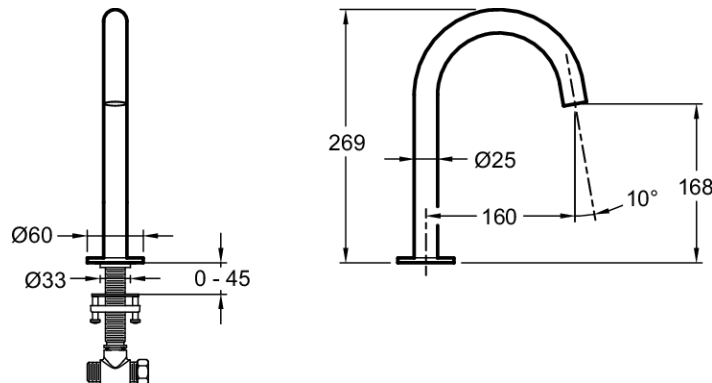

E25387

Collection : GRANDS BOULEVARDS

Couleur* :

Principaux atouts :

Caractéristiques techniques

- **DIMENSIONS :** 6 x 26,90 cm
- **TYPE D'INSTALLATION :** 1 trou

- **MATÉRIAU :** Laiton

Bénéfices consommateurs

- **MONOGRAMME :** Gravée du monogramme Jacob Delafon qui signe le côté premium de la gamme.
- **DESIGN MINIMALISTE MODERNE :** Une robinetterie aux lignes minimalistes. Aérateur caché.
- **ÉCONOMIES D'EAU :** Débit optimisé à 5 l/mn
- **CONFORT :** Bec coudé optimisé pour limiter les projections d'eau
- **DESIGN MODERNE :** Une encastrée pour un style vraiment épuré.

Bénéfices installateurs

- **INSTALLATION :** A associer avec poignée(s) et mécanisme de la collection Grands Boulevards

Dessin technique

Descriptif CCTP : Bec tube - modèle standard. E25387. Collection : GRANDS BOULEVARDS. DIMENSIONS : 6 x 26,90 cm. MATÉRIAU : Laiton. TYPE D'INSTALLATION : 1 trou.