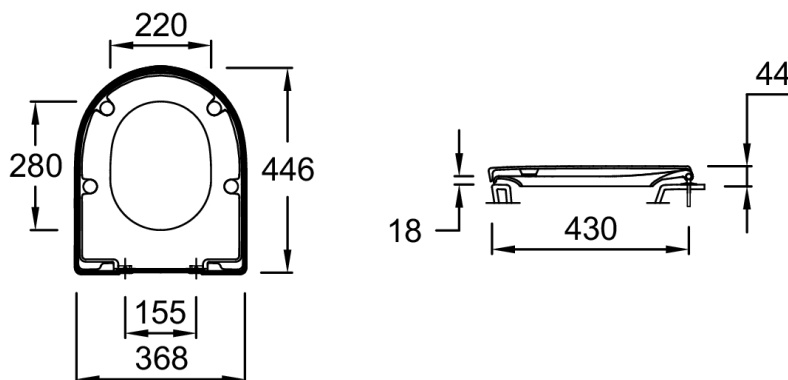

### Caractéristiques techniques

- POIDS : 2,7 kg
- NORMES ET RÉGLEMENTATIONS : NF
- CHARNIÈRES : Inox
- CONDITIONNEMENT : 1 colis
- MATÉRIAU : Thermodur
- TYPE D'ABATTANT : Standard
- GARANTIE DE L'ABATTANT : 2 ans

### Dessin technique

Descriptif CCTP : Abattant thermodur. E24888. Collection : ODÉON RIVE GAUCHE. POIDS : 2,7 kg. MATÉRIAU : Thermodur. NORMES ET RÉGLEMENTATIONS : NF. TYPE D'ABATTANT : Standard. CHARNIÈRES : Inox. GARANTIE DEL'ABATTANT : 2 ans. CONDITIONNEMENT : 1 colis.