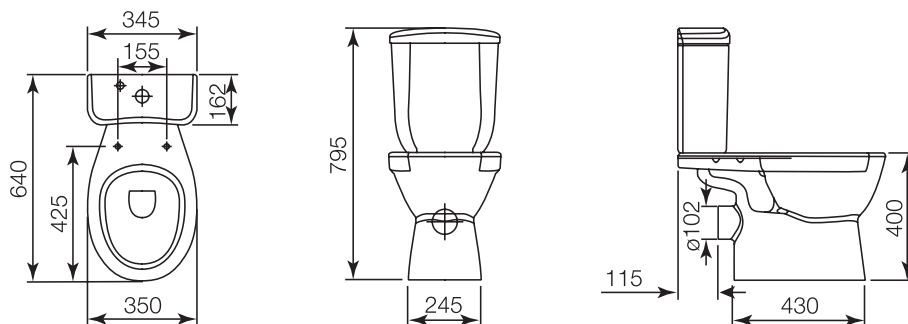

Преимущества при монтаже

- Подходит для любых ванных комнат

Технические характеристики

- РАЗМЕРЫ (СМ) : 64 x 35 см
- МАТЕРИАЛ : Полипропилен
- ТИП УСТАНОВКИ : Напольные
- РАСХОД ВОДЫ : Стандарт: 3/6 л

Общая информация

Спецификация продукта : Напольный унитаз-компакт. E24541RU. Коллекция : JULY. РАЗМЕРЫ (СМ) : 64 x 35 см. МАТЕРИАЛ : Полипропилен. ТИП УСТАНОВКИ : Напольные. РАСХОД ВОДЫ : Стандарт: 3/6 л.